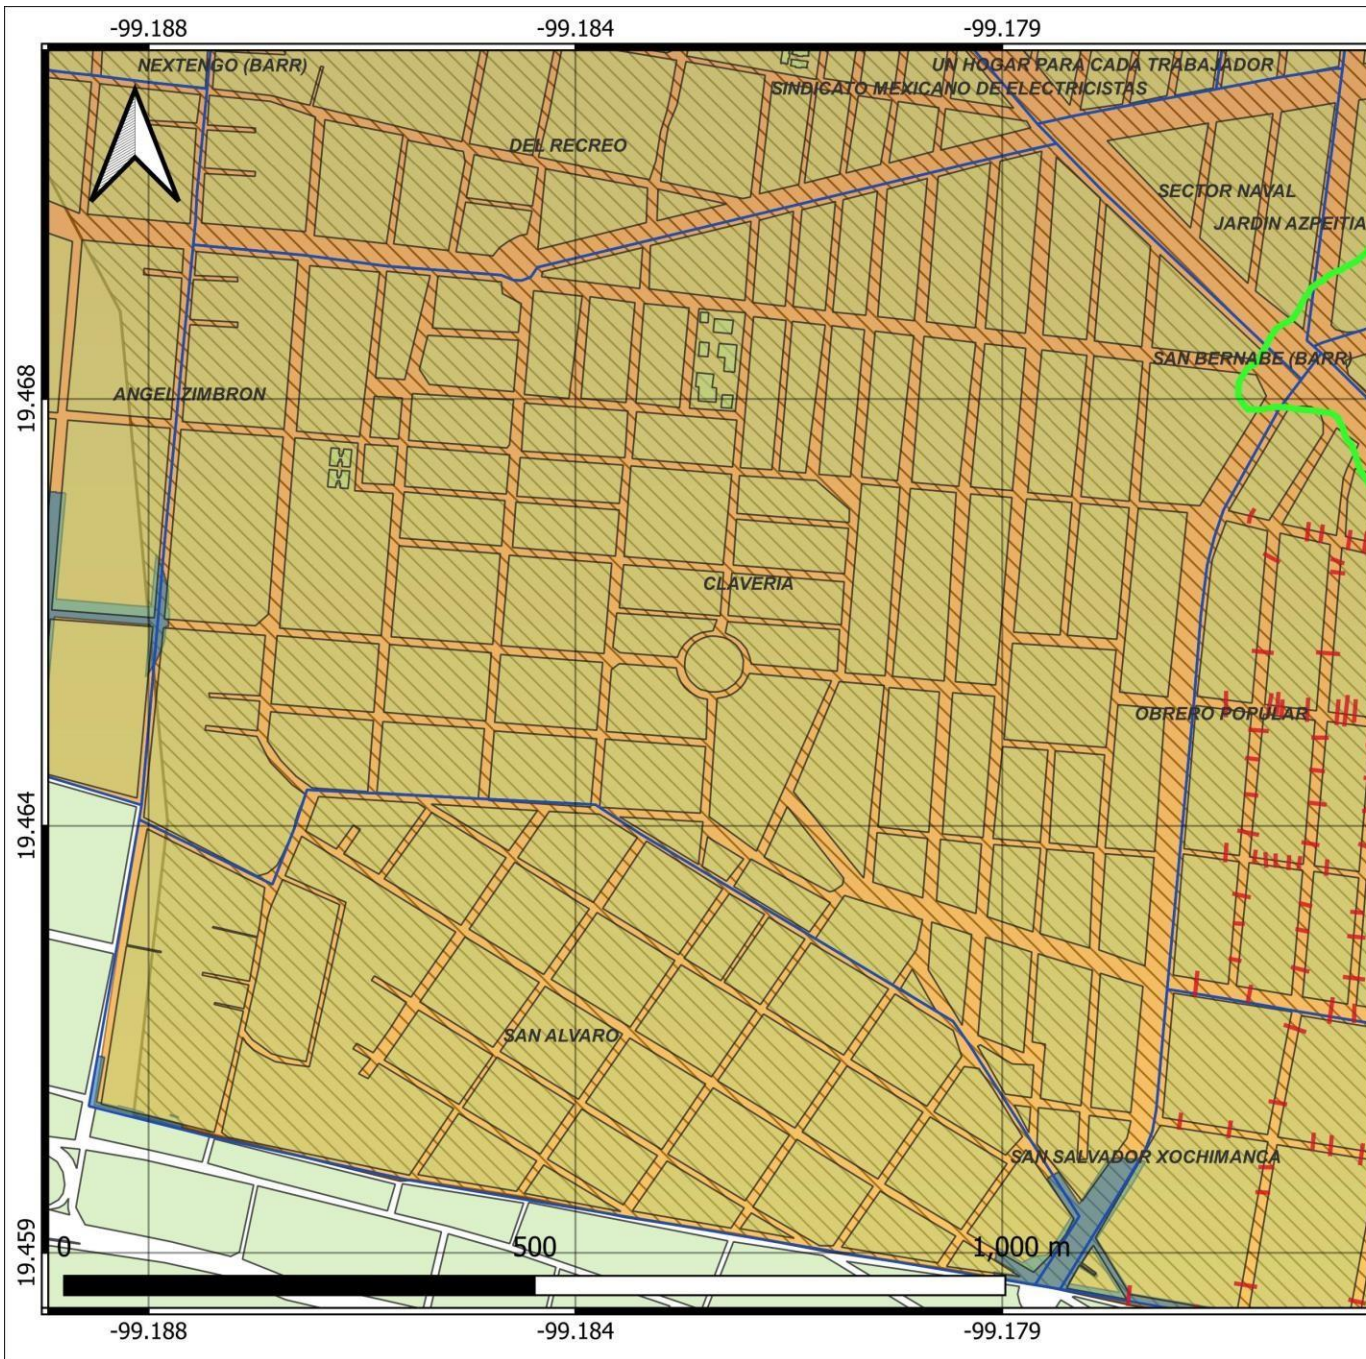

Para consultar información relacionada con tu colonia Ingresar al siguiente QR

<https://azcapotzalco.cdmx.gob.mx/proteccion-civil/>

## COLONIA CLAVERÍA

### SIMBOLOGÍA

-  Límite colonias
-  División manzanas
-  Encharcamientos
-  Curvas de nivel
- Zonificación
-  Transición
-  Hundimientos
-  Fracturas

## MAPA BASE