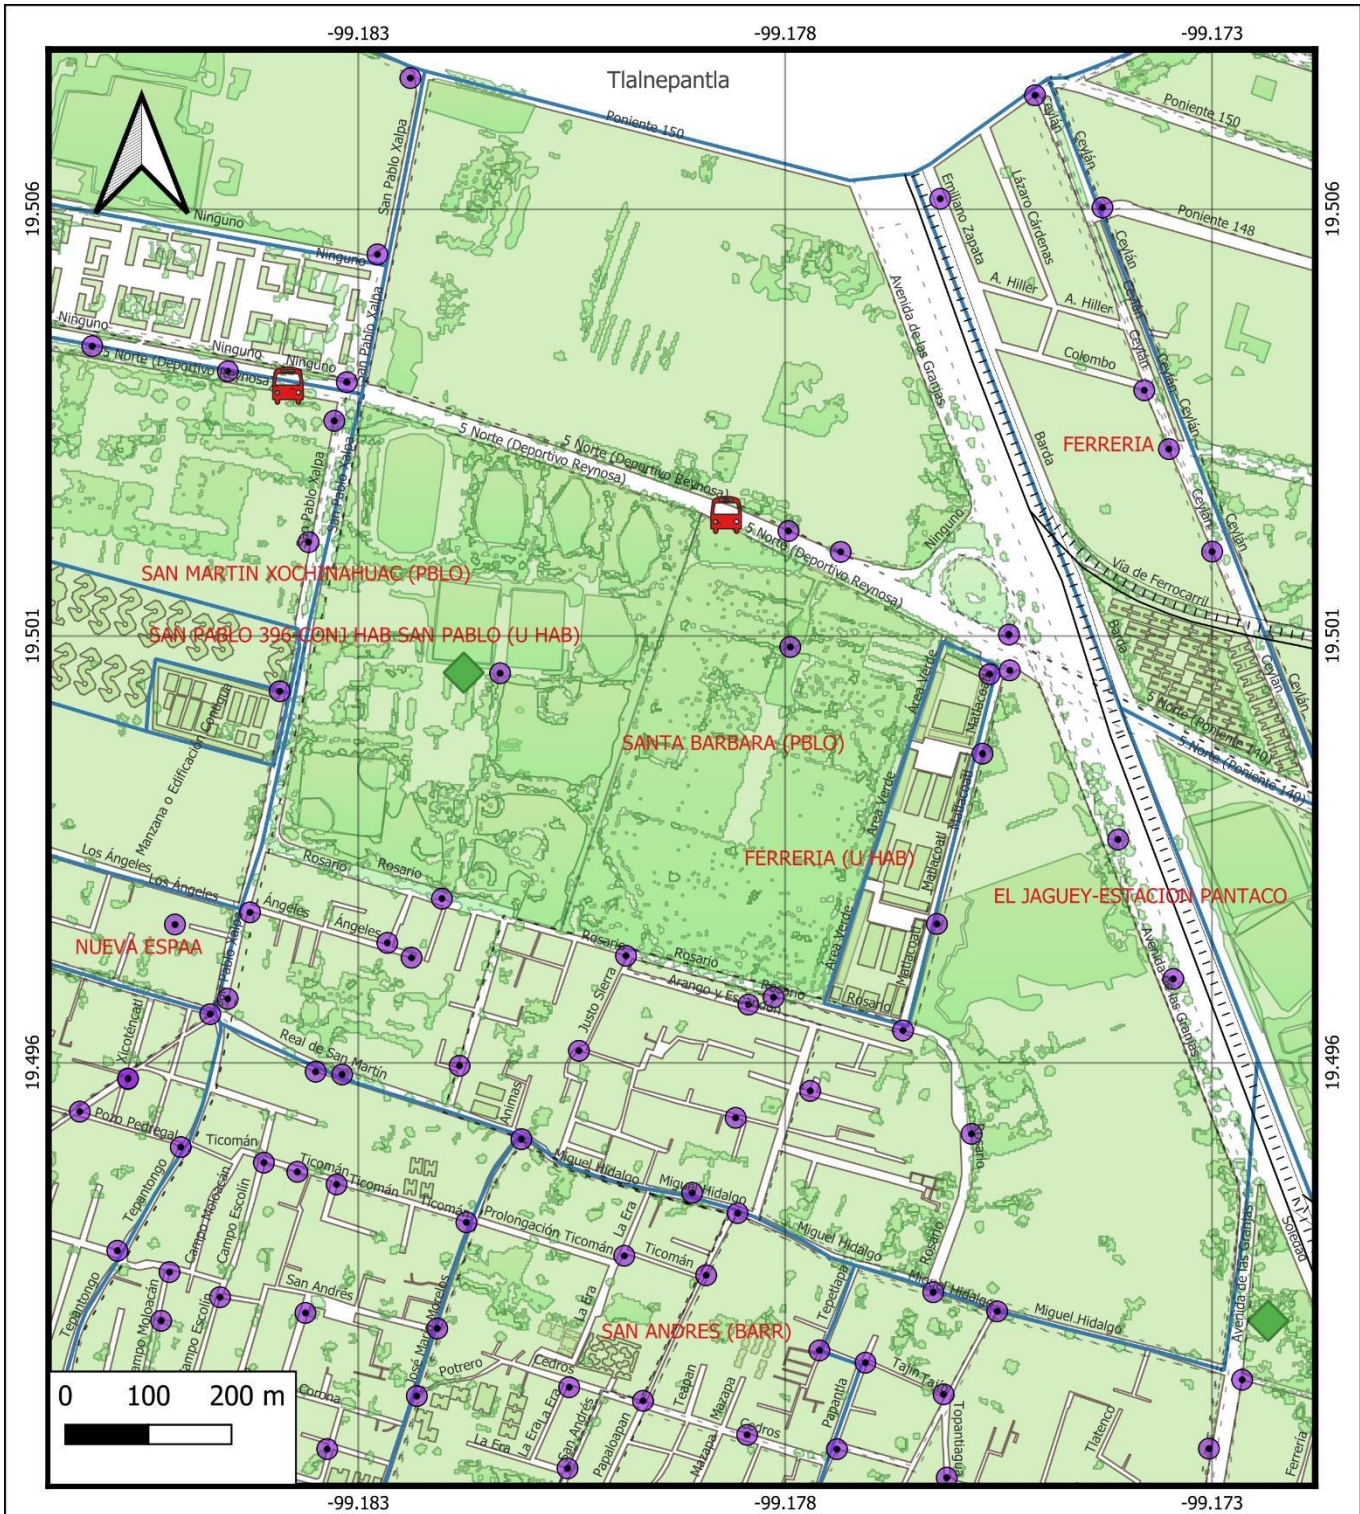

COLONIA SANTA BÁRBARA (PUEBLO), AZCAPOTZALCO, CIUDAD DE MÉXICO

Colonia Santa Bárbara (Pueblo) 02230, Azcapotzalco, Ciudad de México

POBLACIÓN TOTAL: 9,512

VIVIENDAS TOTALES: 3,350

FUENTE: censo de población y vivienda 2020.

COLONIA SANTA BÁRBARA (PUEBLO), AZCAPOTZALCO, CIUDAD DE MÉXICO

SIMBOLOGÍA

- Postes c5
- Rutas y ramales
- Via ferrea
- Metrobus
- Deportivo
- Límite colonia
- División manzanas

COLONIA
SANTA BÁRBARA

MAPA
INFRAESTRUCTURA Y EQUIPAMIENTO

SIMBOLOGÍA

- Escuelas
- Salud
- Religión
- Gasolinera
- Asistencia social
- Unidad habitacional
- Límite colonia
- División manzanas

COLONIA
SANTA BÁRBARA

MAPA
SISTEMAS EXPUESTOS

SIMBOLOGÍA

- Incidentes urbanos
- PIPC vigente
- Revisiones técnicas
- Límite colonia
- División manzanas

RAMALES	
RUTA 3 003 METRO NORMAL - SANTA BARBARA 023 ROSARIO-SAN PABLO-CARTONERA-CUITLÁHUAC	RUTA 3 003 LA VILLA - ROSARIO (MICROS) RUTA 3 003 LA VILLA - PRESIDENTE MADERO
METROBUS LÍNEA 6	
RUTA: EL ROSARIO- VILLA DE ARAGON, IPN- VILLA DE ARAGON	ESTACIÓN TECNOPARQUE