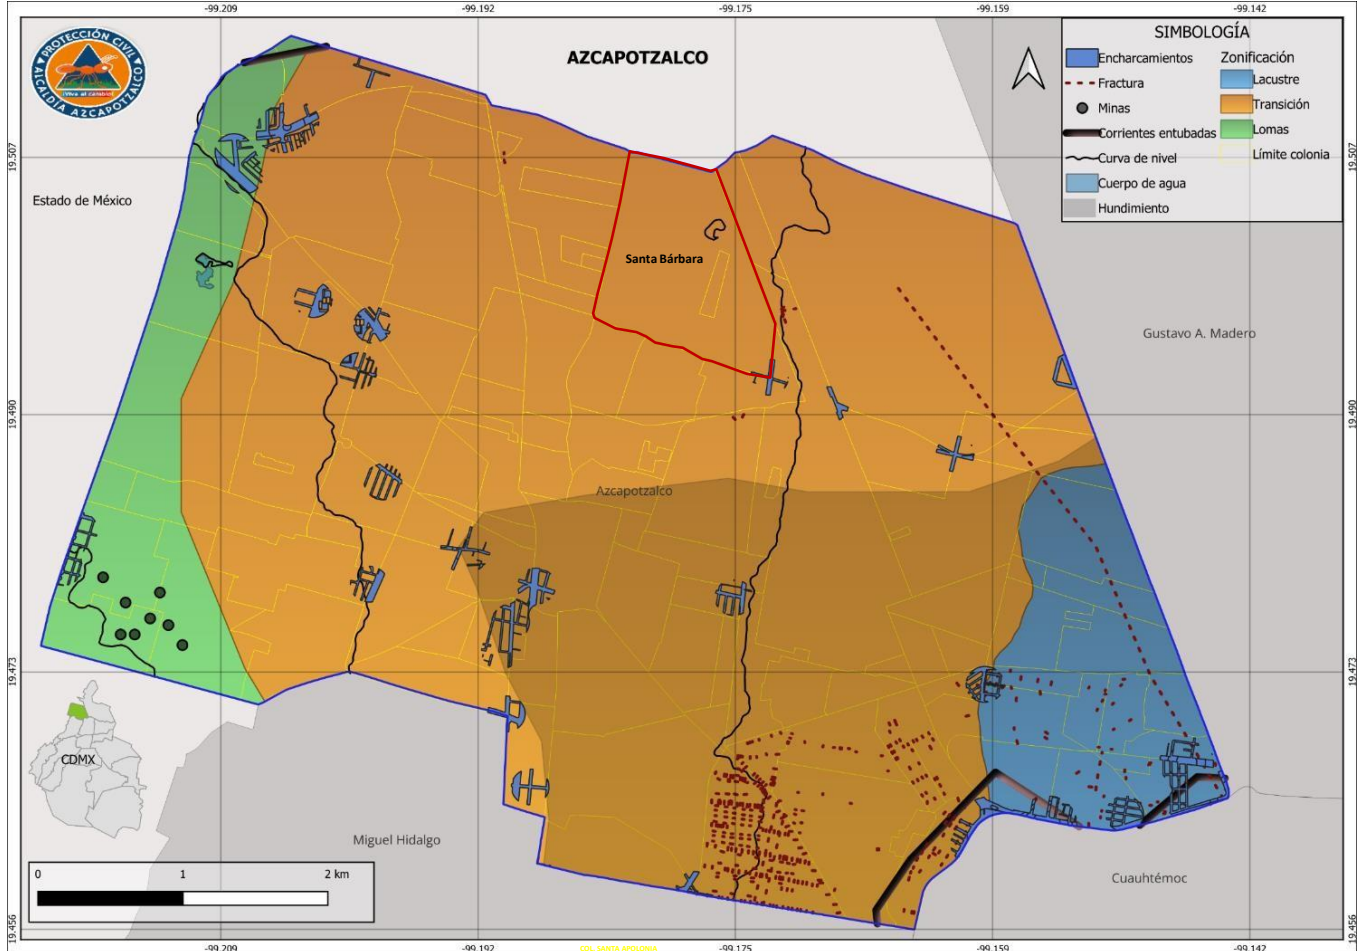

COLONIA SANTA BÁRBARA (PUEBLO), AZCAPOTZALCO, CIUDAD DE MÉXICO

Colonia Santa Bárbara (Pueblo) 02230, Azcapotzalco, Ciudad de México

POBLACIÓN TOTAL: 9,512

VIVIENDAS TOTALES: 3,350

FUENTE: censo de población y vivienda 2020.

COLONIA SANTA BÁRBARA (PUEBLO), AZCAPOTZALCO, CIUDAD DE MÉXICO

SIMBOLOGÍA

- Postes c5
- Rutas y ramales
- Via ferrea
- Metrobus
- Deportivo
- Límite colonia
- División manzanas

COLONIA
SANTA BÁRBARA

MAPA
INFRAESTRUCTURA Y EQUIPAMIENTO

SIMBOLOGÍA

- Escuelas
- Salud
- Religión
- Gasolinera
- Asistencia social
- Unidad habitacional
- Límite colonia
- División manzanas

COLONIA
SANTA BÁRBARA

MAPA
SISTEMAS EXPUESTOS

SIMBOLOGÍA

- Incidentes urbanos
- PIPC vigente
- Revisiones técnicas
- Límite colonia
- División manzanas

ANÁLISIS EN EL ATLAS DE RIESGOS DE LA CIUDAD DE MÉXICO- ZONIFICACIÓN GEOTÉCNICA

ZONA II. TRANSICIÓN. EN LA QUE LOS DEPÓSITOS PROFUNDOS SE ENCUENTRAN A 20 M DE PROFUNDIDAD, O MENOS, Y QUE ESTÁ CONSTITUIDA PREDOMINANTEMENTE POR ESTRATOS ARENOSOS Y LIMO ARENOSOS INTERCALADOS CON CAPAS DE ARCILLA LACUSTRE; EL ESPESOR DE ÉSTAS ES VARIABLE ENTRE DECENAS DE CENTÍMETROS Y POCOS METRO