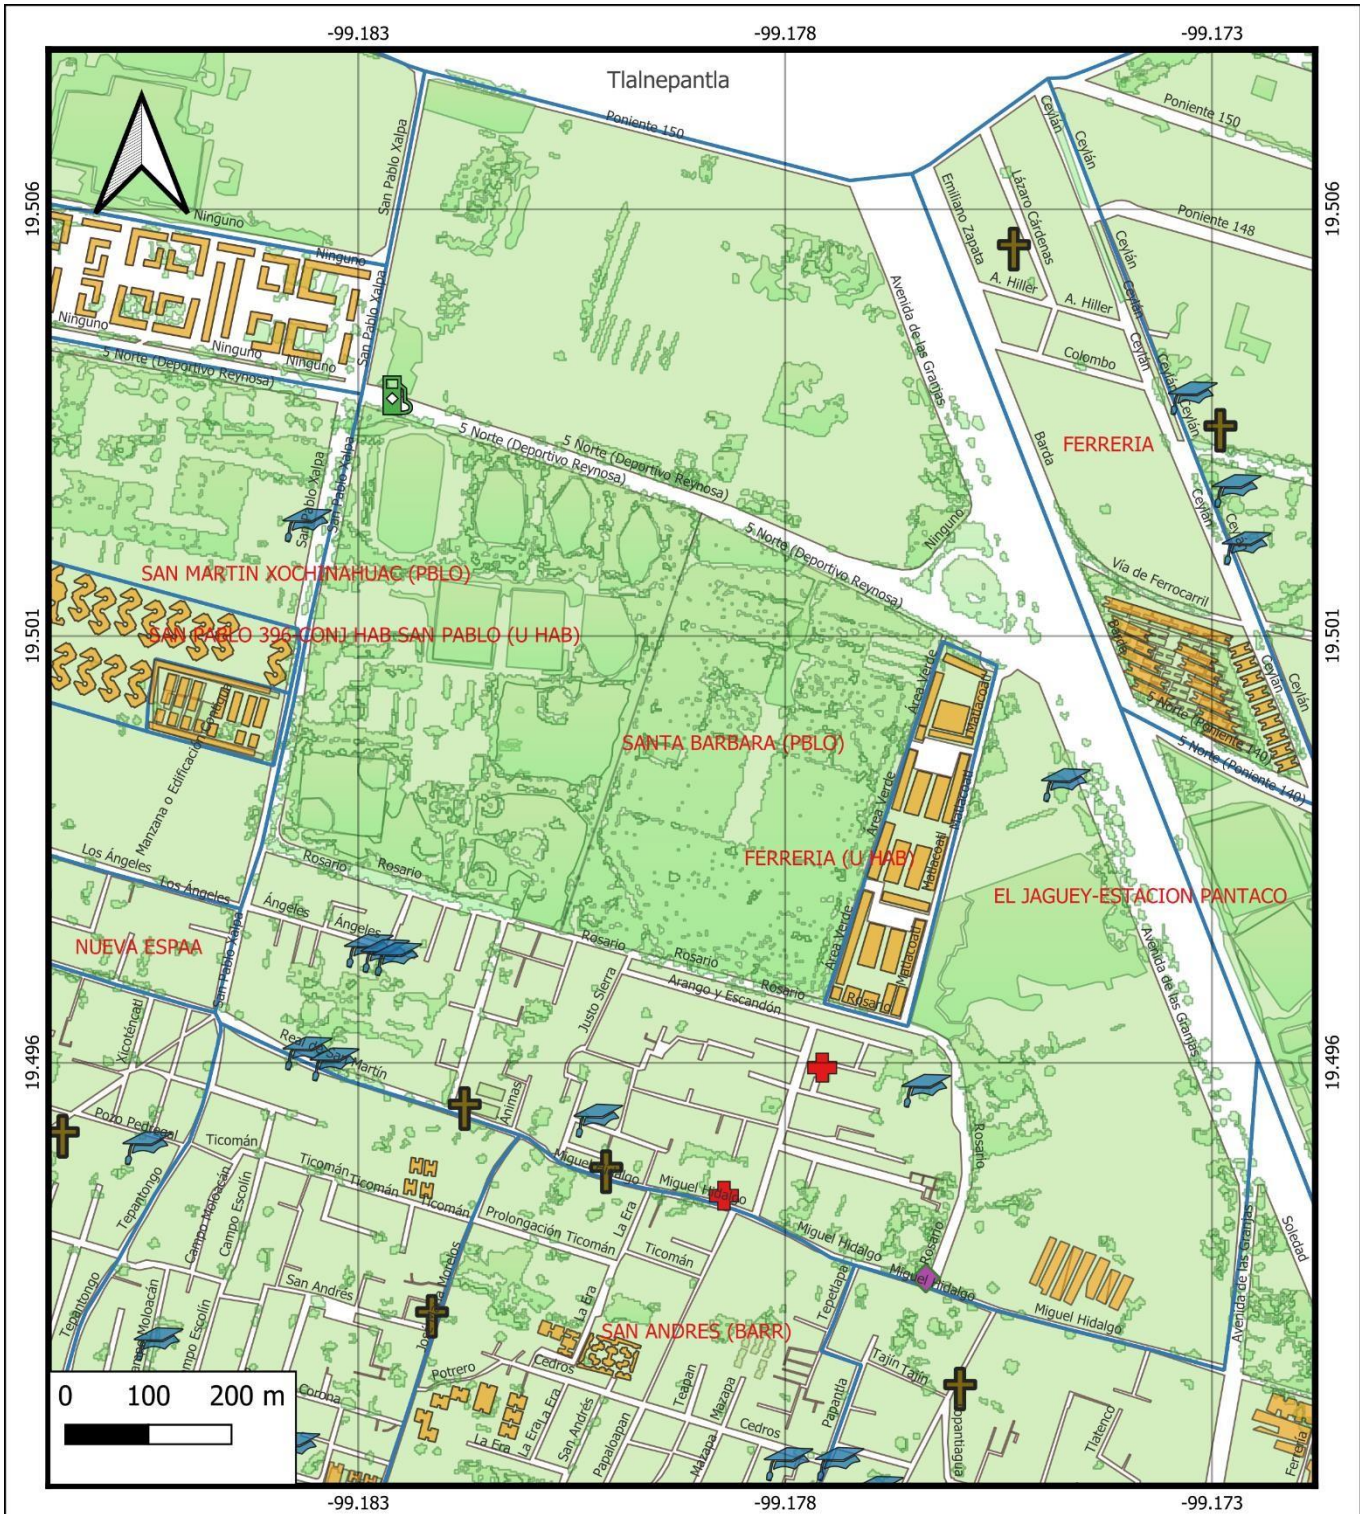

COLONIA SANTA BÁRBARA (PUEBLO), AZCAPOTZALCO, CIUDAD DE MÉXICO

Colonia Santa Bárbara (Pueblo) 02230, Azcapotzalco, Ciudad de México

POBLACIÓN TOTAL: 9,512

VIVIENDAS TOTALES: 3,350

FUENTE: censo de población y vivienda 2020.

COLONIA SANTA BÁRBARA (PUEBLO), AZCAPOTZALCO, CIUDAD DE MÉXICO

SIMBOLOGÍA

- Postes c5
- Rutas y ramales
- Via ferrea
- Metrobus
- Deportivo
- Límite colonia
- División manzanas

COLONIA
SANTA BÁRBARA

MAPA
INFRAESTRUCTURA Y EQUIPAMIENTO

SIMBOLOGÍA

- Escuelas
- Salud
- Religión
- Gasolinera
- Asistencia social
- Unidad habitacional
- Límite colonia
- División manzanas

COLONIA
SANTA BÁRBARA

MAPA
SISTEMAS EXPUESTOS

SIMBOLOGÍA

- Incidentes urbanos
- PIPC vigente
- Revisiones técnicas
- Límite colonia
- División manzanas

RAMALES	
RUTA 3 003 METRO NORMAL - SANTA BARBARA 023 ROSARIO-SAN PABLO-CARTONERA-CUITLÁHUAC	RUTA 3 003 LA VILLA - ROSARIO (MICROS) RUTA 3 003 LA VILLA - PRESIDENTE MADERO
METROBUS LÍNEA 6	
RUTA: EL ROSARIO- VILLA DE ARAGON, IPN- VILLA DE ARAGON	ESTACIÓN TECNOPARQUE