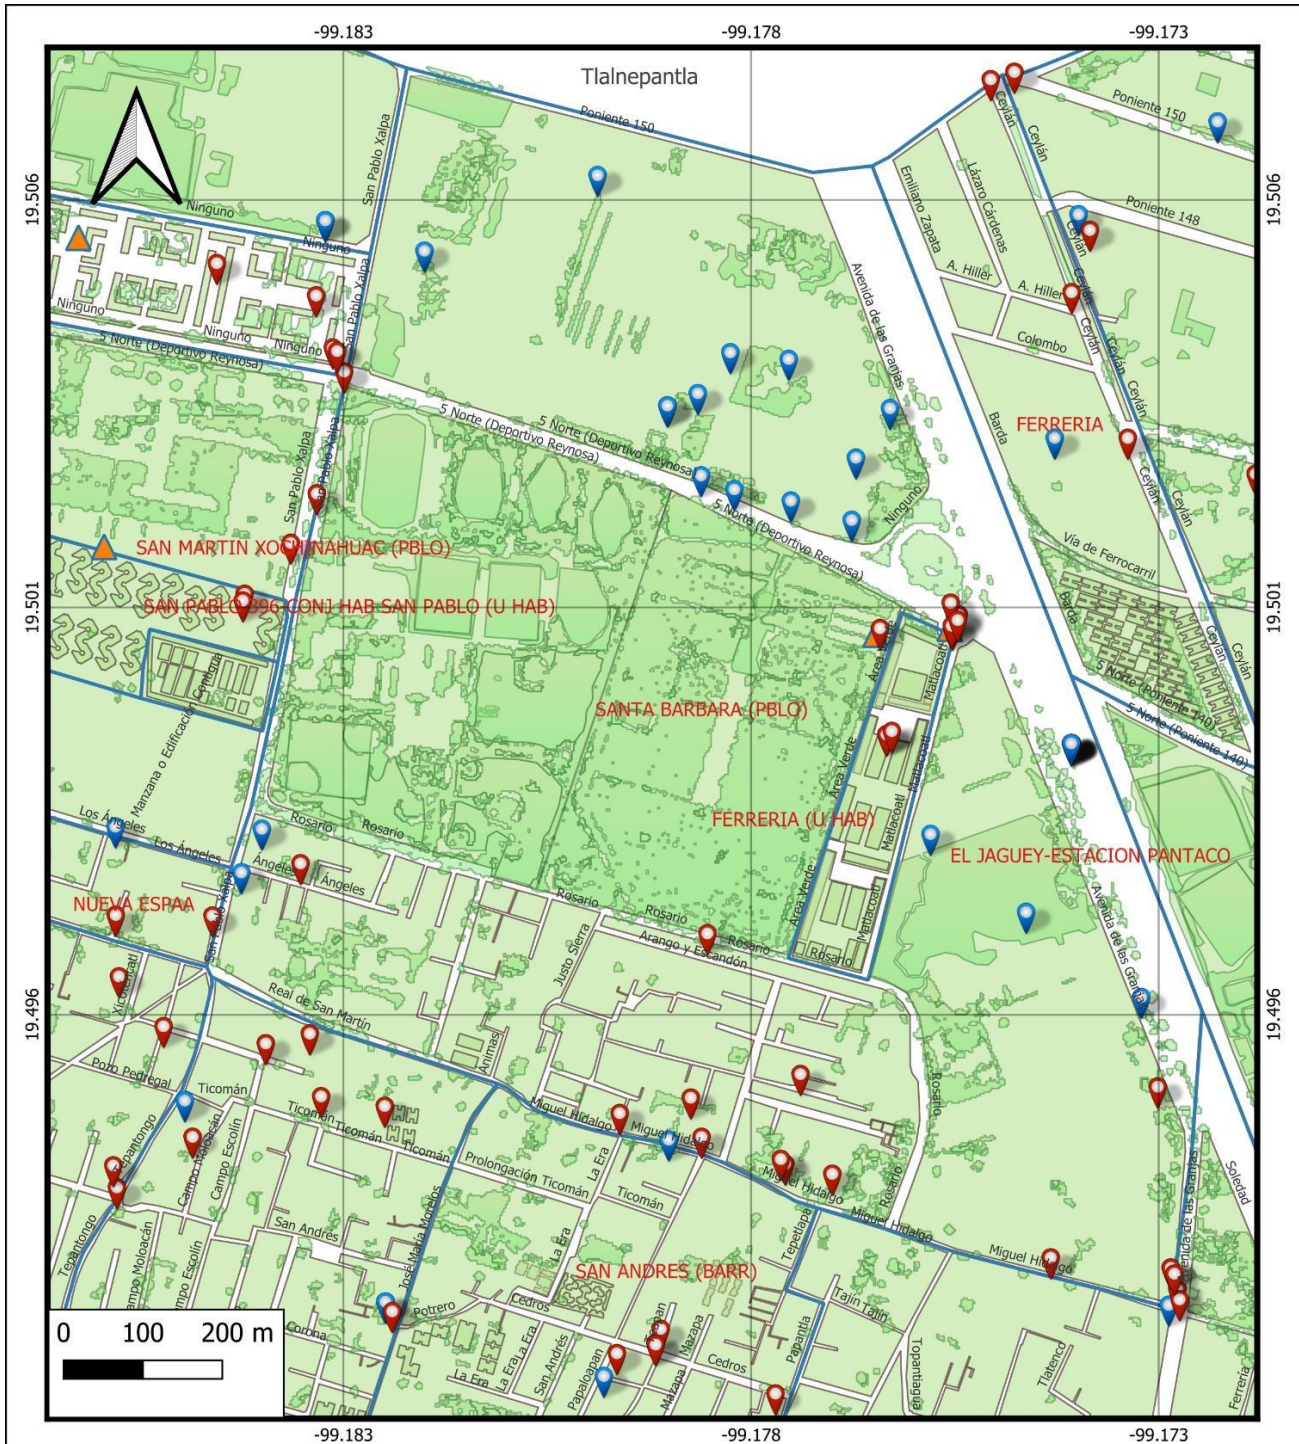

COLONIA SANTA BÁRBARA (PUEBLO), AZCAPOTZALCO, CIUDAD DE MÉXICO

SIMBOLOGÍA

- Postes c5
- Rutas y ramales
- Via ferrea
- Metrobus
- Deportivo
- Límite colonia
- División manzanas

COLONIA
SANTA BÁRBARA

MAPA
INFRAESTRUCTURA Y EQUIPAMIENTO

SIMBOLOGÍA

- Escuelas
- Salud
- Religión
- Gasolinera
- Asistencia social
- Unidad habitacional
- Límite colonia
- División manzanas

COLONIA
SANTA BÁRBARA

MAPA
SISTEMAS EXPUESTOS

SIMBOLOGÍA

- Incidentes urbanos
- PIPC vigente
- Revisiones técnicas
- Límite colonia
- División manzanas

**COLONIA
SANTA BÁRBARA**

**MAPA REPORTES
PROTECCIÓN CIVIL**

COLONIA SANTA BÁRBARA (PUEBLO), AZCAPOTZALCO, CIUDAD DE MÉXICO

SISTEMAS EXPUESTOS		
INMUEBLE	NOMBRE DEL SERVICIO	
ESCUELAS	TECNICA NO 62 REVOLUCION MEXICANA DIURNA NO 203 CULTURA Y PROGRESO GEORGES CUISENAIRE CENDI No 15 CAROLINA AGAZZI	CLEOTILDE GONZALEZ GARCIA CARLOS MARX INSTITUTO DE EDUCACION MEDIA SUPERIOR DEL DF MELCHOR OCAMPO TECMILENIO (FERRERIA)
RELIGIÓN	CRISTIANA JESUS DE NAZARET	PARROQUIA DE SANTA BARBARA TETLANMAN
SALUD	CENTRO DE SALUD SANTA BARBARA	U.MED.FAM. NO 40 SIGLO XXI IMSS
DEPORTIVO	DEPORTIVO AZCAPOTZALCO	ALAMEDA NORTE
GASOLINERA	GASOLINERÍA ALTADENA SA DE CV	
ASISTENCIA SOCIAL	CENTRO SOCIAL Y CULTURAL PARQUE DE ESTUDIANTE	

ANÁLISIS EN EL ATLAS DE RIESGOS DE LA CIUDAD DE MÉXICO- ZONIFICACIÓN GEOTÉCNICA

ZONA II. TRANSICIÓN. EN LA QUE LOS DEPÓSITOS PROFUNDOS SE ENCUENTRAN A 20 M DE PROFUNDIDAD, O MENOS, Y QUE ESTÁ CONSTITUIDA PREDOMINANTEMENTE POR ESTRATOS ARENOSOS Y LIMO ARENOSOS INTERCALADOS CON CAPAS DE ARCILLA LACUSTRE; EL ESPESOR DE ÉSTAS ES VARIABLE ENTRE DECENAS DE CENTÍMETROS Y POCOS METRO