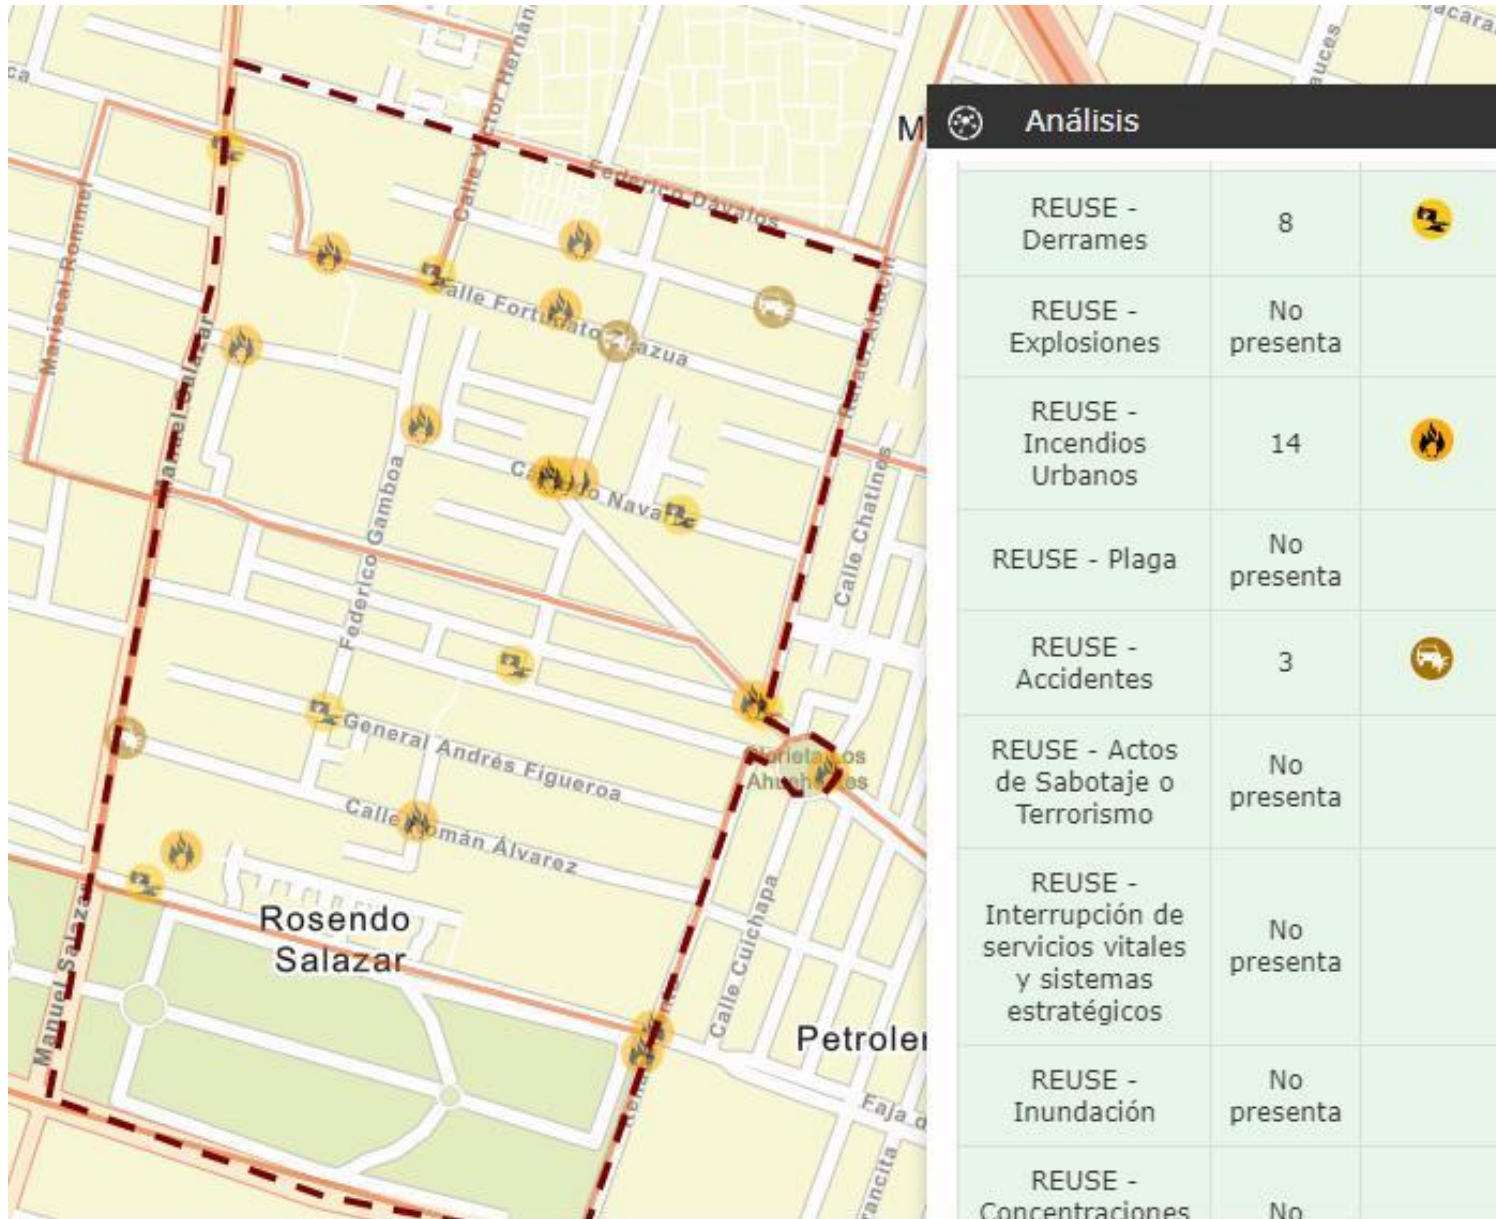

- Escuelas
- Religión
- Salud
- Asistencia social
- Cementerio
- Edificio público
- Unidad habitacional
- División manzanas
- Límite colonia

MAPA RIESGOS
 Y VULNERABILIDADES

COLONIA
 SAN JUAN TLIHUACA

- SIMBOLOGÍA**
- Fugas / Incendios
 - Clínicos / urbanos
 - Accidentes
 - Revisiones técnicas
 - División manzanas
 - Límite colonia

MAPA REPORTES
 PROTECCIÓN CIVIL

RIERSGOS Y VULNERABILIDADES EN LA COLONIA		
INMUEBLE	NOMBRE DEL SERVICIO	
ESCUELAS	SECUNDARIA TECNICA No 27 ALBERTO J PANI COLEGIO DE BACHILLERES PLANTEL No 18 TLIHUACA AZCAPOTZALCO	PREESCOLAR EULALIA GUZMAN
RELIGIÓN	P. SAN JUAN BAUTISTA	EVANGELISTA EL DIVINO REDENTOR
MERCADO PÚBLICO	SAN JUAN TLIHUACA Y FORTUNATO ZUAZUA	
CEMENTERIO	PANTEON SAN JUAN TLIHUACA	PANTEON CIVIL SAN ISIDRO

RUTAS DE TRANSPORTE TERRESTRE	
TACUBA – PROVIDENCIA METRO CUITLÁHUAC - HOSPITAL PEMEX / UNIDAD HABITACIONAL PETROLEROS	003 LA VILLA - PRESIDENTE MADERO RUTA 1 NORTE 172 - PANTEON SAN ISIDRO MICROS

DISTANCIA A HOSPITAL Y BOMBREROS	
HOSPITALES	BOMBREROS
MATERNO INFANTIL NICOLAS M CEDILLO SORIANO– 1.6 KM	CENTRAL DE BOMBREROS AZCAPOTZALCO – 3 KM

ANÁLISIS EN EL ATLAS DE RIESGOS DE LA CIUDAD DE MÉXICO- ZONIFICACIÓN GEOTÉCNICA

ZONA II. TRANSICIÓN. EN LA QUE LOS DEPÓSITOS PROFUNDOS SE ENCUENTRAN A 20 M DE PROFUNDIDAD, O MENOS, Y QUE ESTÁ CONSTITUIDA PREDOMINANTEMENTE POR ESTRATOS ARENOSOS Y LIMO ARENOSOS INTERCALADOS CON CAPAS DE ARCILLA LACUSTRE; EL ESPESOR DE ÉSTAS ES VARIABLE ENTRE DECENAS DE CENTÍMETROS Y POCOS METRO