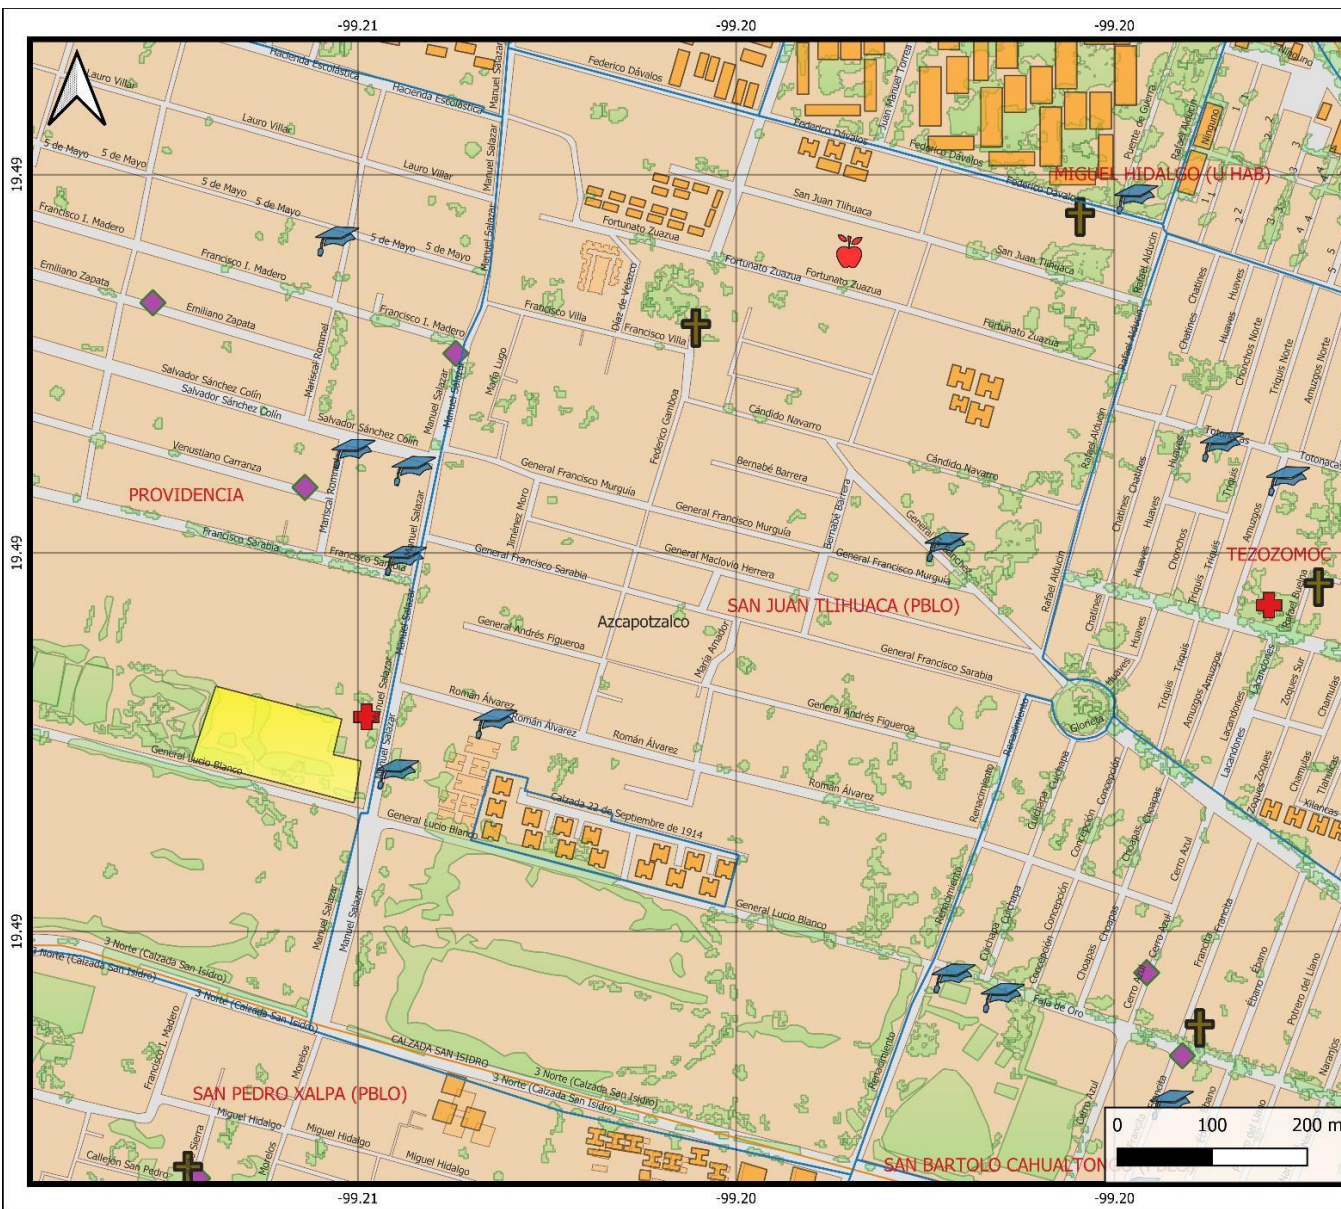

COLONIA
SAN JUAN TLIHUACA

SIMBOLOGÍA

- Escuelas
- Religión
- Salud
- Asistencia social
- Cementerio
- Edificio público
- Unidad habitacional
- División manzanas
- Límite colonia