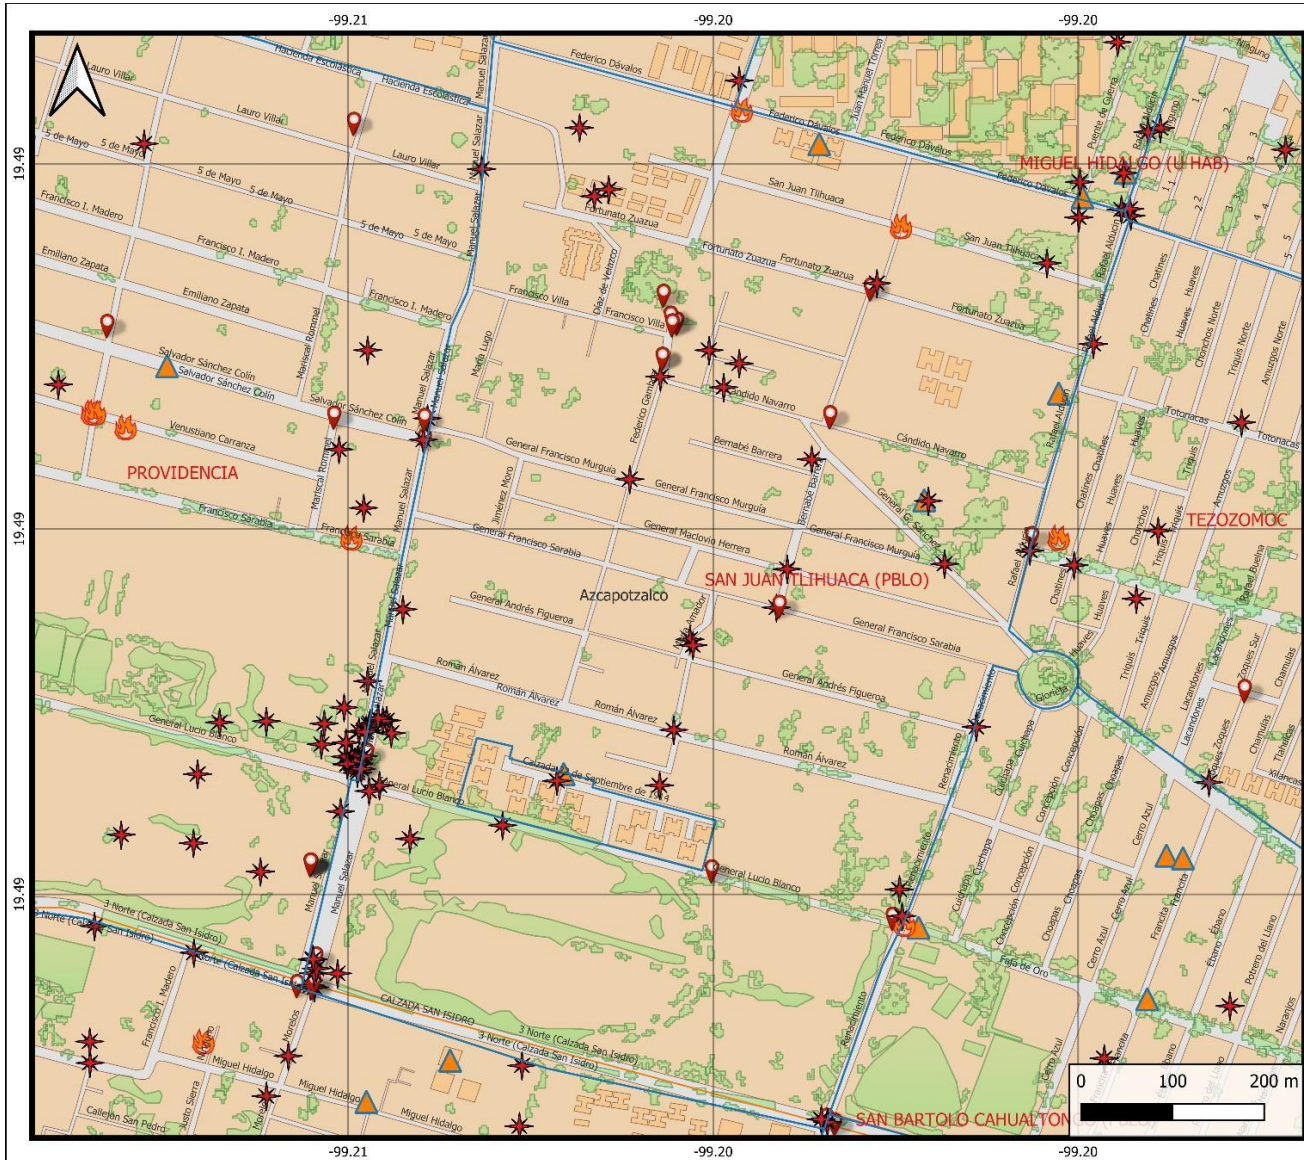

Martes Vecinal

Colonia San Juan Tlihuaca
02400, Azcapotzalco, Ciudad
de México

Martes 8 de agosto 2023

Inicia recorrido a las 09:00 horas

Para consultar información relacionada con
tu colonia Ingresa al siguiente QR

<https://azcapotzalco.cdmx.gob.mx/proteccion-civil/>

COLONIA SAN JUAN TLIHUACA, AZCAPOTZALCO, CIUDAD DE MÉXICO

Recorrido de la Alcaldesa Maestra Margarita Saldaña Hernández.

COLONIA
 SAN JUAN TLIHUACA

SIMBOLOGÍA

- Escuelas
- Religión
- Salud
- Asistencia social
- Cementerio
- Edificio público
- Unidad habitacional
- División manzanas
- Límite colonia

MAPA RIESGOS
 Y VULNERABILIDADES

COLONIA
 SAN JUAN TLIHUACA

- SIMBOLOGÍA**
- Fugas / Incendios
 - Clínicos / urbanos
 - Accidentes
 - Revisiones técnicas
 - División manzanas
 - Límite colonia

ANÁLISIS EN EL ATLAS DE RIESGOS DE LA CIUDAD DE MÉXICO- ZONIFICACIÓN GEOTÉCNICA

ZONA II. TRANSICIÓN. EN LA QUE LOS DEPÓSITOS PROFUNDOS SE ENCUENTRAN A 20 M DE PROFUNDIDAD, O MENOS, Y QUE ESTÁ CONSTITUIDA PREDOMINANTEMENTE POR ESTRATOS ARENOSOS Y LIMO ARENOSOS INTERCALADOS CON CAPAS DE ARCILLA LACUSTRE; EL ESPESOR DE ÉSTAS ES VARIABLE ENTRE DECENAS DE CENTÍMETROS Y POCOS METRO