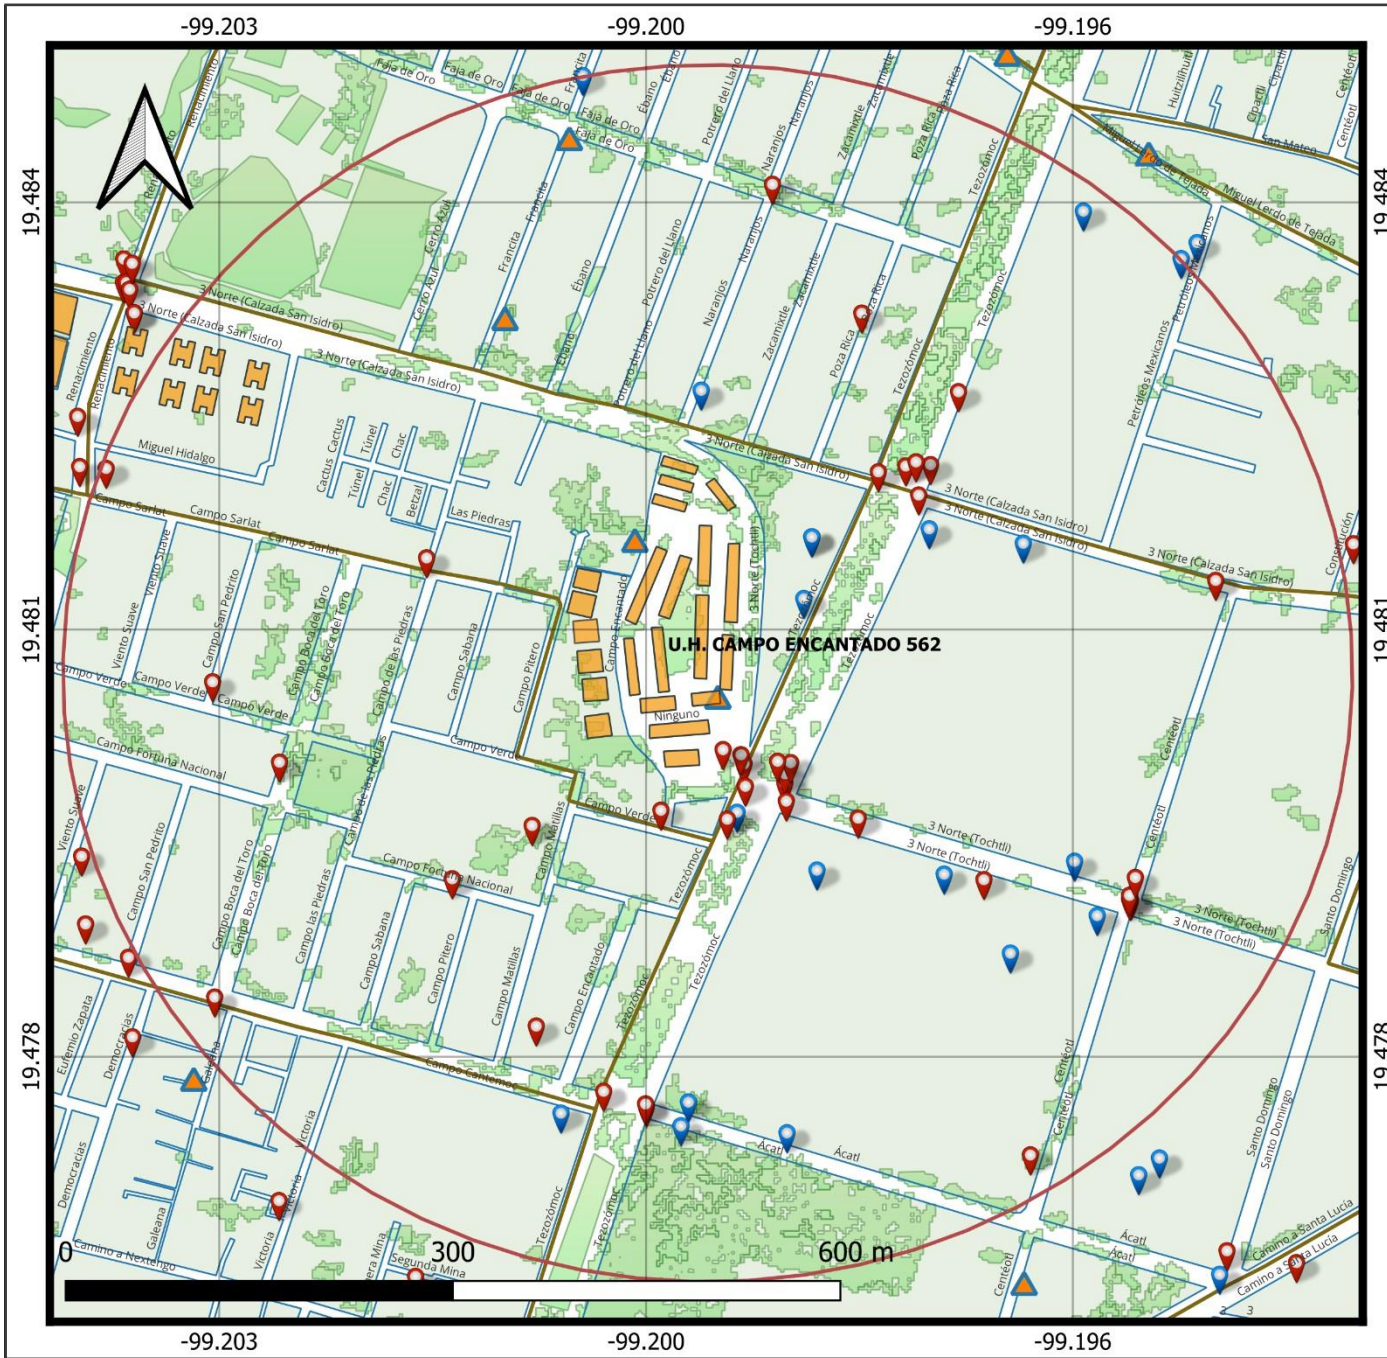

UNIDAD HABITACIONAL CAMPO ENCANTADO 562

SIMBOLOGÍA

-  Radio de 500 metros
-  Escuelas
-  Asistencia social
-  Salud
-  Religión
-  Estancia infantil
-  Unidad habitacional
-  Límite colonia

MAPA SISTEMAS EXPUESTOS

UNIDAD HABITACIONAL CAMPO ENCANTADO 562 – AZCAPOTZALCO CDMX

**UNIDAD HABITACIONAL
CAMPO ENCANTADO 562**

SIMBOLOGÍA

-  Radio de 500 metros
-  Incidentes urbanos 2022
-  Inmueble con PIPC vigente
-  Revisiones técnicas 2022
-  Límite colonia
-  División manzana

**MAPA REPORTES
PROTECCIÓN CIVIL**

UNIDAD HABITACIONAL CAMPO ENCANTADO 562 – AZCAPOTZALCO CDMX

SISTEMAS EXPUESTOS

INMUEBLE	NOMBRE DEL SERVICIO
ESCUELAS	DIURNA No 67 JOHN F KENNEDY MARTIRES DEL AGRARISMO PETROLEOS MEXICANOS CENTRO DE ATENCION MULTIPLE No 77 ERNESTINA LATOUR ORONOS
ESTANCIA INFANTIL	UN LUGAR MÁGICO
ASISTENCIA SOCIAL	CENTRO COMUNITARIO LA PETROLERA COMEDOR PUBLICO SAN ANTONIO
HOSPITAL	CENTRAL NORTE PETROLEOS MEXICANOS
RELIGIÓN	PARROQUIA DIVINA INSTITUCION PARROQUIA SAN BARTOLO CAHUALTONGO PARROQUIA DE SAN ANTONIO DE PADUA

RAMALES

RUTA 1 001 NORTE 172 - PANTEON SAN ISIDRO MICROS METRO ROSARIO - METRO TOREO

AGENTES REGULADORES

HOSPITALES	BOMBEROS
CENTRAL NORTE PETROLEOS MEXICANOS– 0.3 KM	CENTRAL DE BOMBEROS AZCAPOTZALCO –2.4 KM