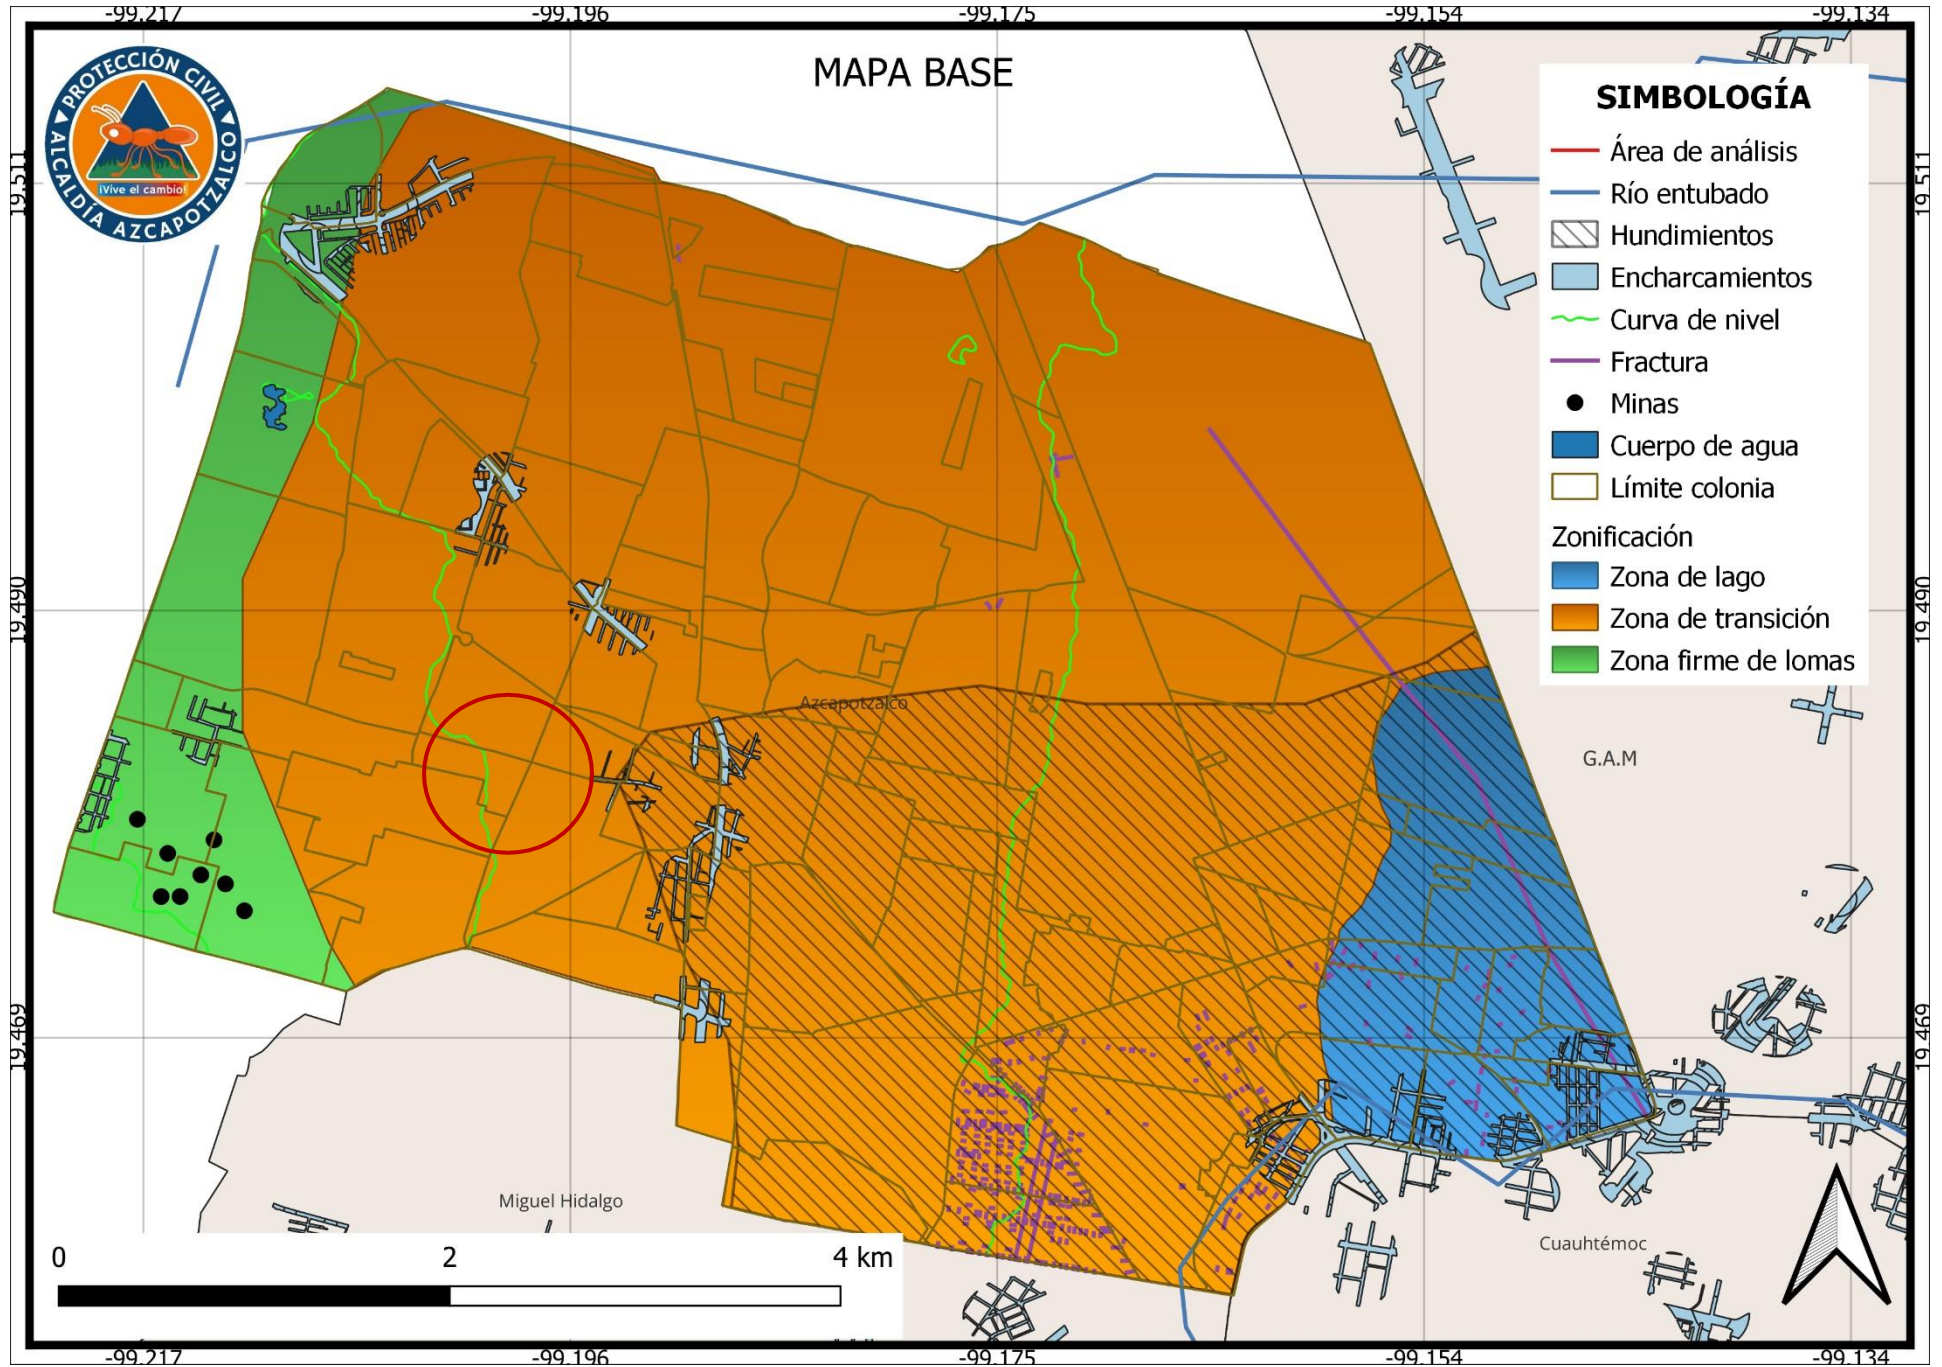

CALLE CAMPO ENCANTADO 562, SAN BARTOLO CAHUALTONGO, AZCAPOTZALCO, 02720 CIUDAD DE MÉXICO.

Para consultar información relacionada con tu colonia Ingresas al siguiente QR

<https://azcapotzalco.cdmx.gob.mx/proteccion-civil/>

UNIDAD HABITACIONAL CAMPO ENCANTADO 562

SIMBOLOGÍA

-  Radio de 500 metros
-  Escuelas
-  Asistencia social
-  Salud
-  Religión
-  Estancia infantil
-  Unidad habitacional
-  Límite colonia

MAPA SISTEMAS EXPUESTOS

UNIDAD HABITACIONAL CAMPO ENCANTADO 562 – AZCAPOTZALCO CDMX

**UNIDAD HABITACIONAL
CAMPO ENCANTADO 562**

SIMBOLOGÍA

-  Radio de 500 metros
-  Incidentes urbanos 2022
-  Inmueble con PIPC vigente
-  Revisiones técnicas 2022
-  Límite colonia
-  División manzana

INCIDENTES URBANOS

DESCRIPCIÓN	FECHA	CALLE Y NO	COLONIA	LESIONADOS	FALLECIDOS	UNIDAD DE APOYO
LESIONADO POR CHOQUE	23/01/2022	TEZOZÓMOC Y SAN ISIDRO	TEZOZÓMOC	0	0	
MOTOCICLISTA ACCIDENTADO	07/02/2022	SAN ISIDRO Y TEZOZÓMOC	PETROLERA	1	0	PC-AZC-14
INCENDIO EN FÁBRICA	27/02/2022	TOCHTLI 354 Y AV. TEZOZOMOC	SANTA LUCÍA	1	0	PC-AZC-01
BACHE EN ARROYO VEHICULAR	02/03/2022	CAMPO VERDE Y SAN PEDRITO	SAN ANTONIO	0	0	-
MOTOCICLISTA ACCIDENTADO	05/03/2022	AV. 22 DE FEBRERO Y TRÉBOL	SAN MARCOS	2	0	BL-47
LESIONADO ATROPELLADO	18/03/2022	CUITLÁHUAC Y CEYLAN	COSMOPOLITA	1	0	BL-47
LESIONADO POR CHOQUE	23/03/2022	FEDERICO DAVALOS Y VÍCTOR HERNÁNDEZ COVARRUBIAS	SAN JUAN TLIHUACA	1	0	PC-AZC-14
CABLES EN RIESGO	28/03/2022	CALLE 16 Y CALLE 3	LIBERACIÓN	0	0	-