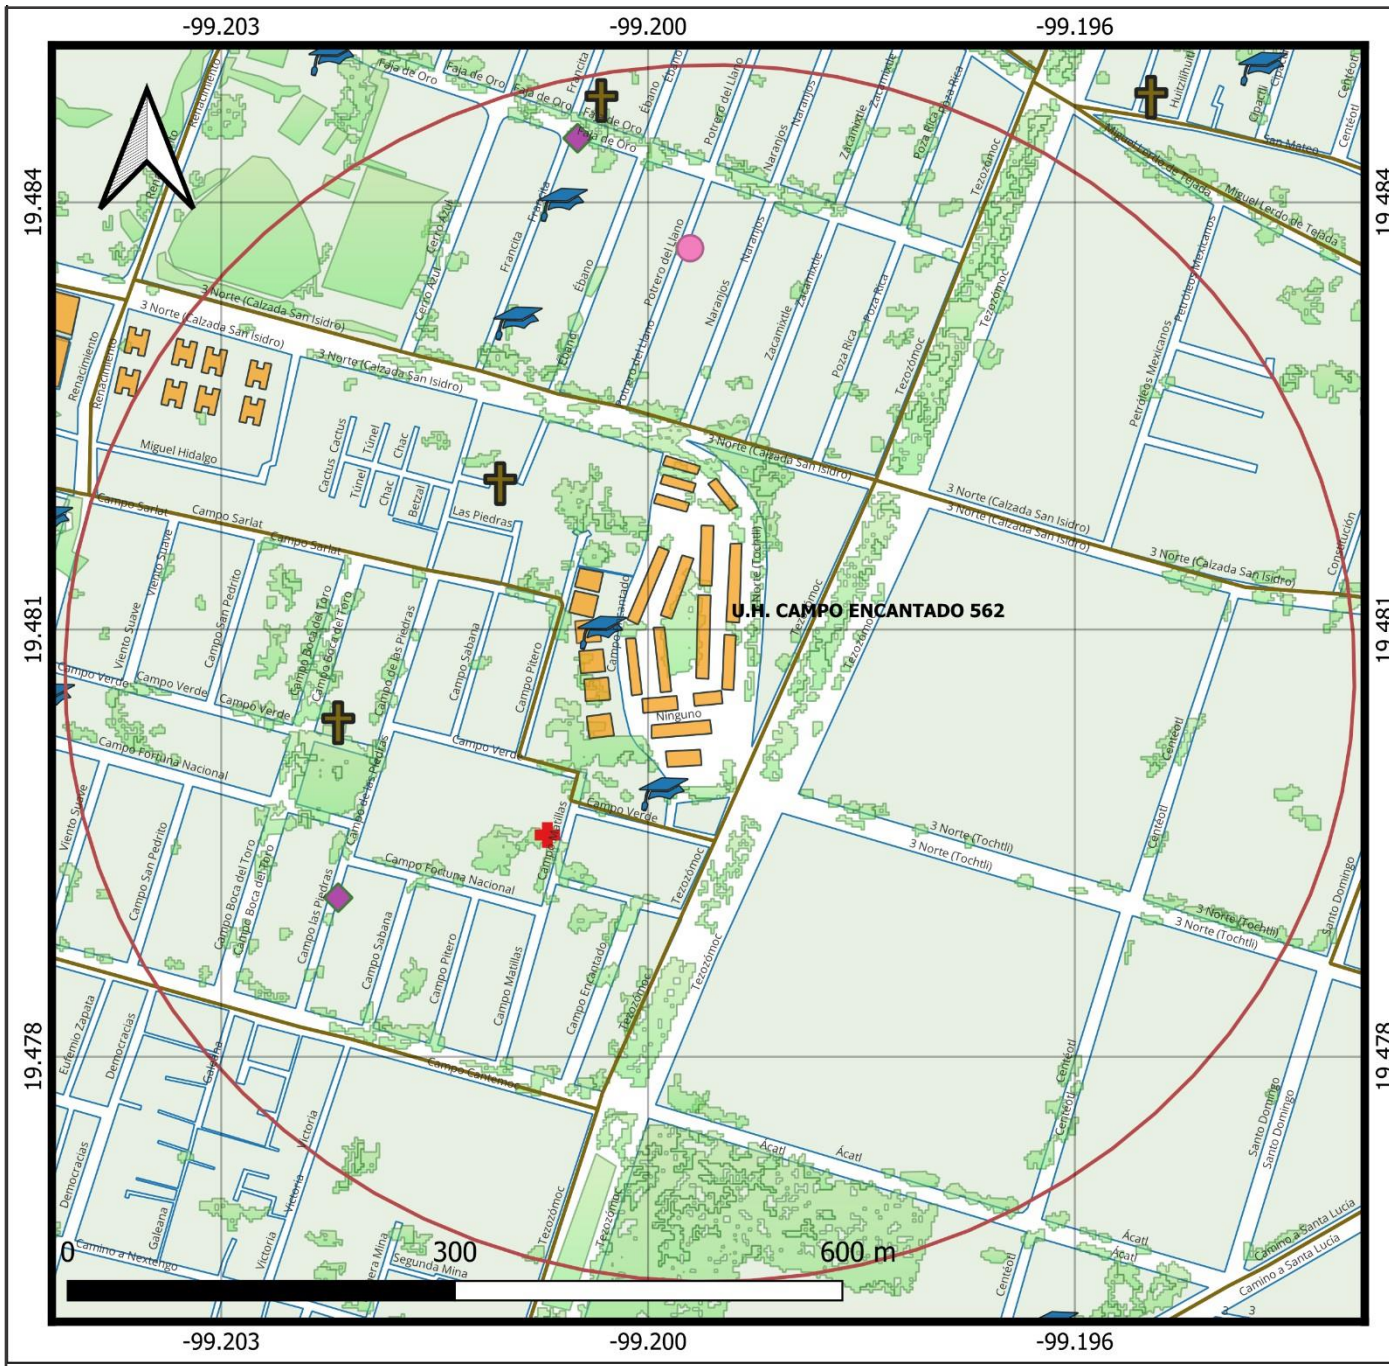

CALLE CAMPO ENCANTADO 562, SAN BARTOLO CAHUALTONGO, AZCAPOTZALCO, 02720 CIUDAD DE MÉXICO.

Para consultar información relacionada con tu colonia Ingresas al siguiente QR

<https://azcapotzalco.cdmx.gob.mx/proteccion-civil/>

UNIDAD HABITACIONAL CAMPO ENCANTADO 562

SIMBOLOGÍA

-  Radio de 500 metros
-  Escuelas
-  Asistencia social
-  Salud
-  Religión
-  Estancia infantil
-  Unidad habitacional
-  Límite colonia

MAPA SISTEMAS EXPUESTOS

UNIDAD HABITACIONAL CAMPO ENCANTADO 562 – AZCAPOTZALCO CDMX

**UNIDAD HABITACIONAL
CAMPO ENCANTADO 562**

SIMBOLOGÍA

-  Radio de 500 metros
-  Incidentes urbanos 2022
-  Inmueble con PIPC vigente
-  Revisiones técnicas 2022
-  Límite colonia
-  División manzana