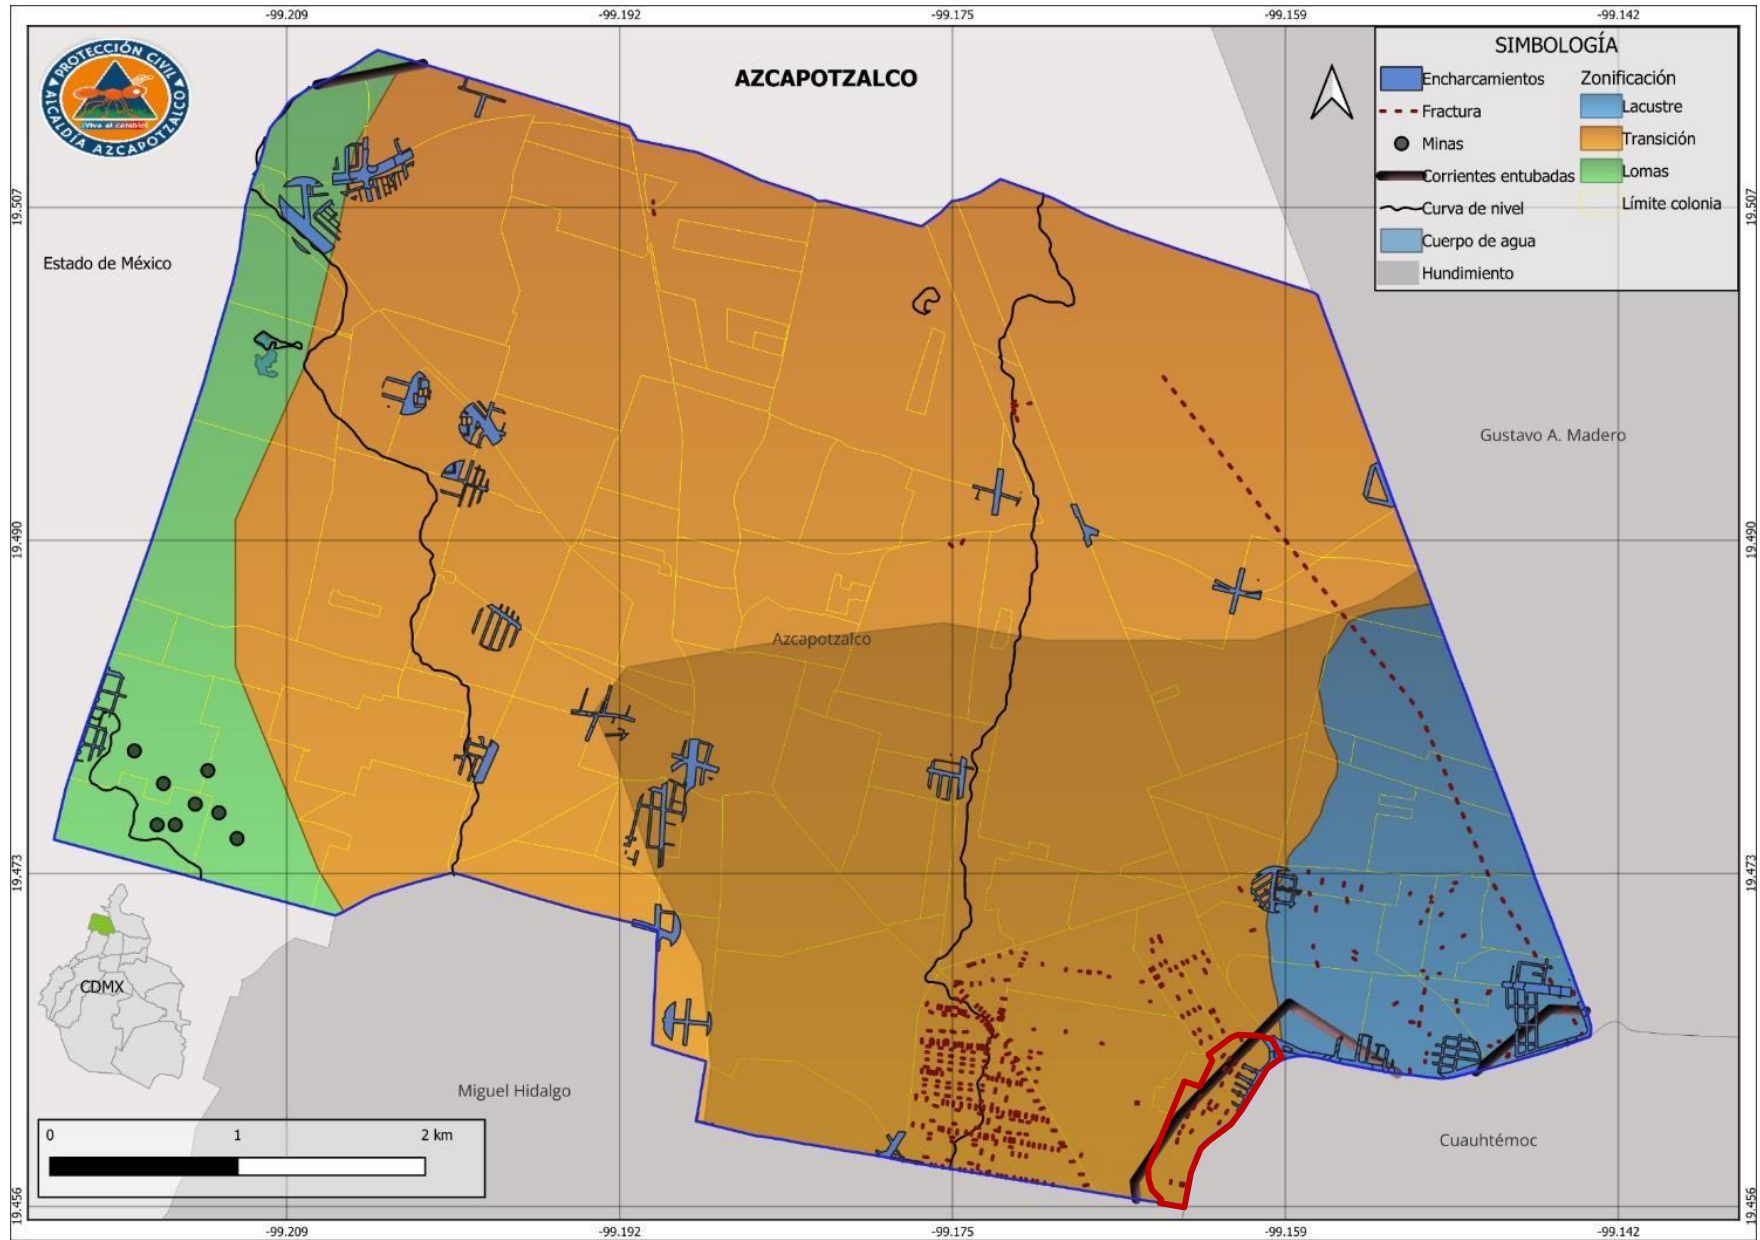

Martes Vecinal

Colonia Tlatilco
02860, Azcapotzalco, Ciudad de México

POBLACIÓN TOTAL: 4,015

VIVIENDAS TOTALES: 1,435

FUENTE: censo de población y vivienda 2020.

Para consultar información relacionada con tu colonia Ingresa al siguiente QR

<https://azcapotzalco.cdmx.gob.mx/proteccion-civil/>

COLONIA TLATILCO, AZCAPOTZALCO, CIUDAD DE MÉXICO

Recorrido de la Alcaldesa Maestra Margarita Saldaña Hernández.

CARACTERÍSTICAS DE SUELO

COLONIA TLATILCO

SIMBOLOGÍA

-  Asistencia social
-  Deportivo
-  Postes c5
-  Mercado
-  Rutas y ramales
-  Via ferrea
-  División manzanas
-  Límite colonia

MAPA INFRAESTRUCTURA Y EQUIPAMIENTO

COLONIA TLATILCO

- SIMBOLOGÍA**
- Escuelas
 - Religión
 - Salud
 - Mercado
 - Asistencia social
 - Deportivo
 - Unidad habitacional
 - Límite colonia
 - División manzanas

ANÁLISIS EN EL ATLAS DE RIESGOS DE LA CIUDAD DE MÉXICO- ZONIFICACIÓN GEOTÉCNICA

ZONA II. TRANSICIÓN. EN LA QUE LOS DEPÓSITOS PROFUNDOS SE ENCUENTRAN A 20 M DE PROFUNDIDAD, O MENOS, Y QUE ESTÁ CONSTITUIDA PREDOMINANTEMENTE POR ESTRATOS ARENOSOS Y LIMO ARENOSOS INTERCALADOS CON CAPAS DE ARCILLA LACUSTRE; EL ESPESOR DE ÉSTAS ES VARIABLE ENTRE DECENAS DE CENTÍMETROS Y POCOS METRO