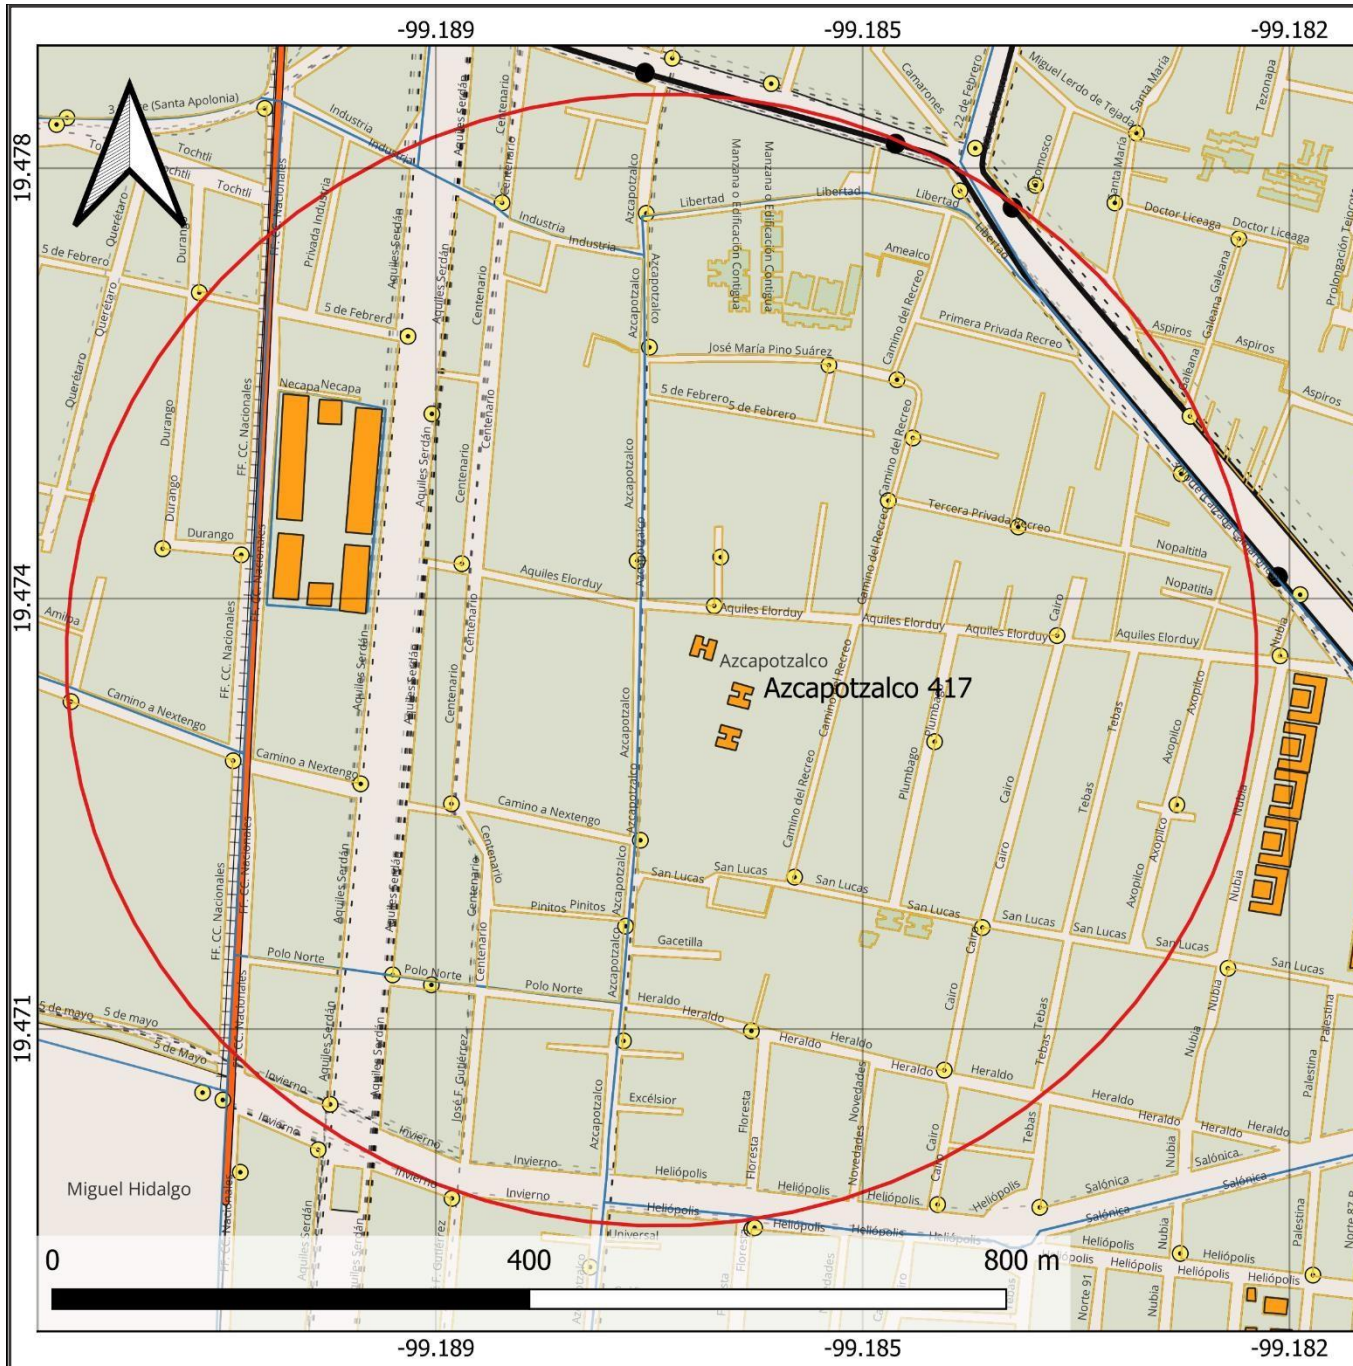

AV. AZCAPOTZALCO 417, NEXTENGO, AZCAPOTZALCO, 02070 CIUDAD DE MÉXICO

Para consultar información relacionada con tu colonia Ingresar al siguiente QR

<https://azcapotzalco.cdmx.gob.mx/proteccion-civil/>

UNIDAD HABITACIONAL AZCAPOTZALCO 417 – AZCAPOTZALCO CDMX

UNIDAD HABITACIONAL AZCAPOTZALCO 417 – AZCAPOTZALCO CDMX

UNIDAD HABITACIONAL AV. AZCAPOTZALCO 417

SIMBOLOGÍA

- Radio 500 metros
- Postes c5
- STE Trolebus paradas
- STE ruta trolebus
- STC Metro líneas
- - - Rutas y ramales
- ▭ División manzana
- +++ Via ferrea
- ▭ Límite colonia

MAPA INFRAESTRUCTURA Y TRANSPORTE

UNIDAD HABITACIONAL AZCAPOTZALCO 417

SIMBOLOGÍA

-  Radio 500 metros
-  Asistencia social
-  Edificio público
-  Religión
-  Escuelas
-  Unidad habitacional
-  Límite colonia
-  División manzana