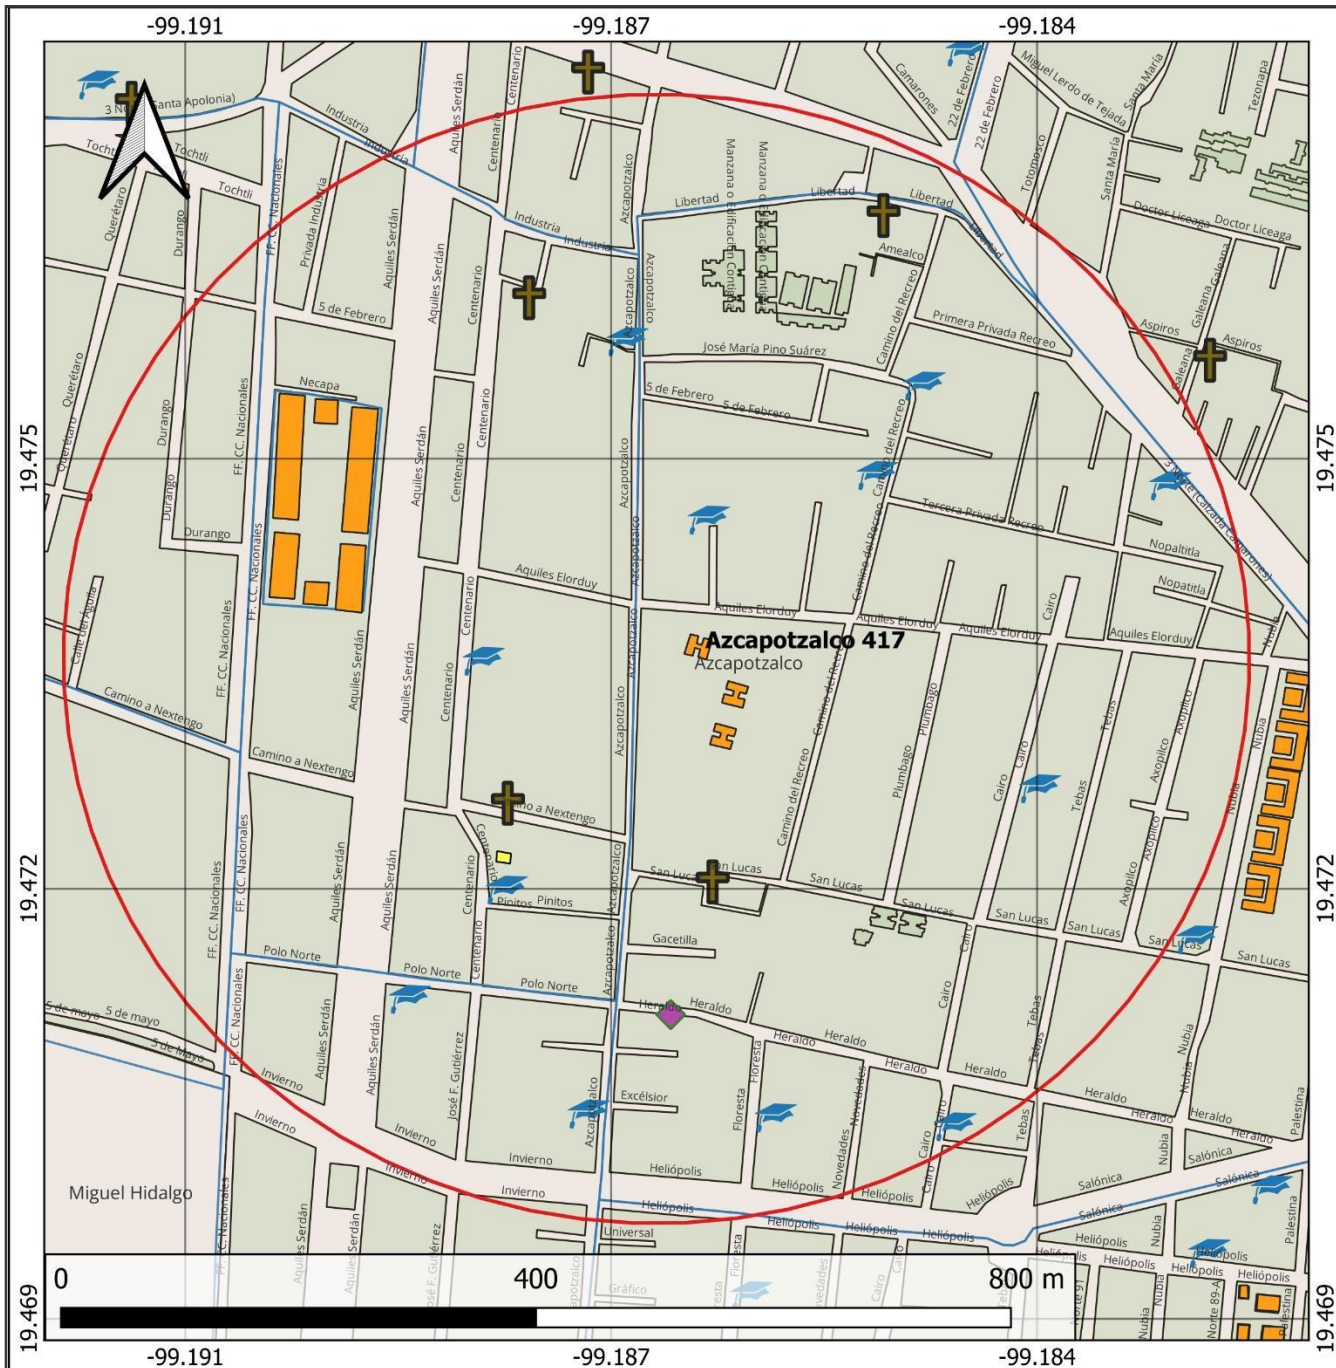

UNIDAD HABITACIONAL AZCAPOTZALCO 417 – AZCAPOTZALCO CDMX

UNIDAD HABITACIONAL AV. AZCAPOTZALCO 417

SIMBOLOGÍA

- Radio 500 metros
- Postes c5
- STE Trolebus paradas
- STE ruta trolebus
- STC Metro líneas
- - - Rutas y ramales
- ▭ División manzana
- +++ Via ferrea
- ▭ Límite colonia

MAPA INFRAESTRUCTURA Y TRANSPORTE

UNIDAD HABITACIONAL AZCAPOTZALCO 417

SIMBOLOGÍA

-  Radio 500 metros
-  Asistencia social
-  Edificio público
-  Religión
-  Escuelas
-  Unidad habitacional
-  Límite colonia
-  División manzana

MAPA SISTEMAS EXPUESTOS

UNIDAD HABITACIONAL AZCAPOTZALCO 417 – AZCAPOTZALCO CDMX

UNIDAD HABITACIONAL AZCAPOTZALCO 417

SIMBOLOGÍA

- Radio 500 metros
- 📍 Incidentes urbanos en 2022
- 📍 Inmueble con PIPC 2022
- 📍 Revisiones técnicas 2022
- Límite colonia
- División manzana