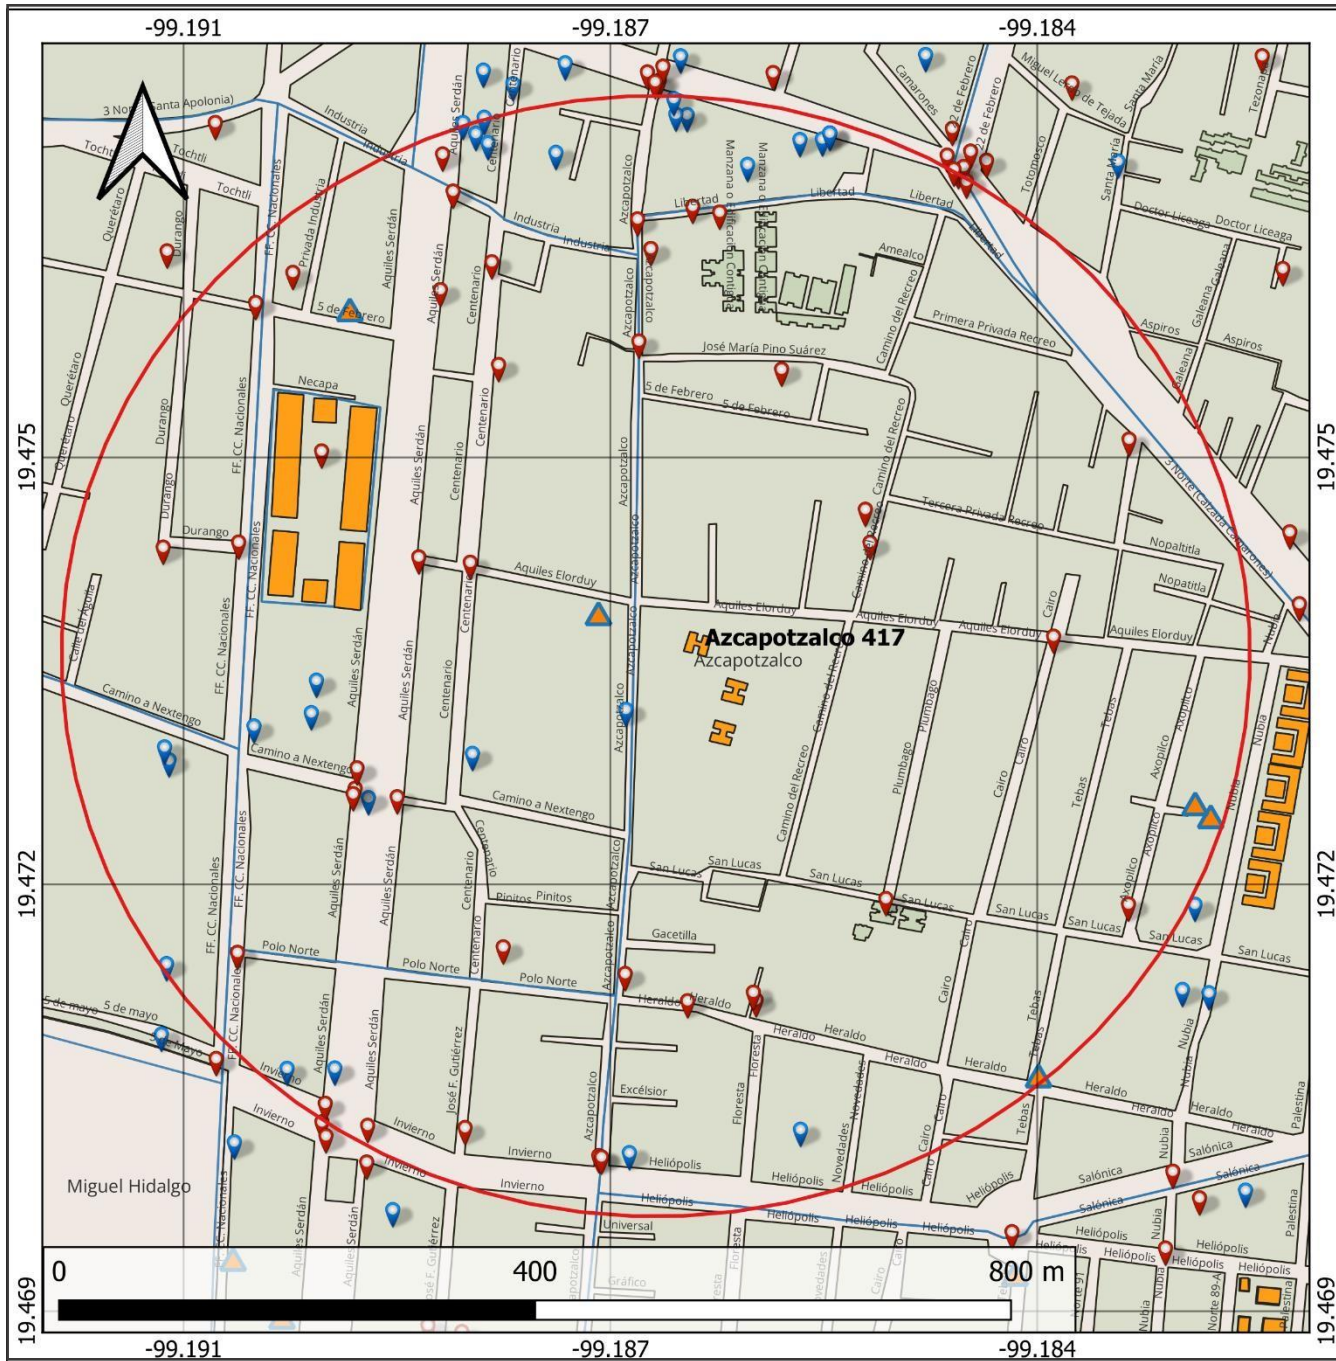

UNIDAD HABITACIONAL AZCAPOTZALCO 417 – AZCAPOTZALCO CDMX

UNIDAD HABITACIONAL AV. AZCAPOTZALCO 417

SIMBOLOGÍA

- Radio 500 metros
- Postes c5
- STE Trolebus paradas
- STE ruta trolebus
- STC Metro líneas
- - - Rutas y ramales
- ▭ División manzana
- +++ Via ferrea
- ▭ Límite colonia

MAPA INFRAESTRUCTURA Y TRANSPORTE

UNIDAD HABITACIONAL AZCAPOTZALCO 417

SIMBOLOGÍA

-  Radio 500 metros
-  Asistencia social
-  Edificio público
-  Religión
-  Escuelas
-  Unidad habitacional
-  Límite colonia
-  División manzana

MAPA SISTEMAS EXPUESTOS

UNIDAD HABITACIONAL AZCAPOTZALCO 417 – AZCAPOTZALCO CDMX

UNIDAD HABITACIONAL AZCAPOTZALCO 417

SIMBOLOGÍA

- Radio 500 metros
- 📍 Incidentes urbanos en 2022
- 📍 Inmueble con PIPC 2022
- 📍 Revisiones técnicas 2022
- Límite colonia
- División manzana