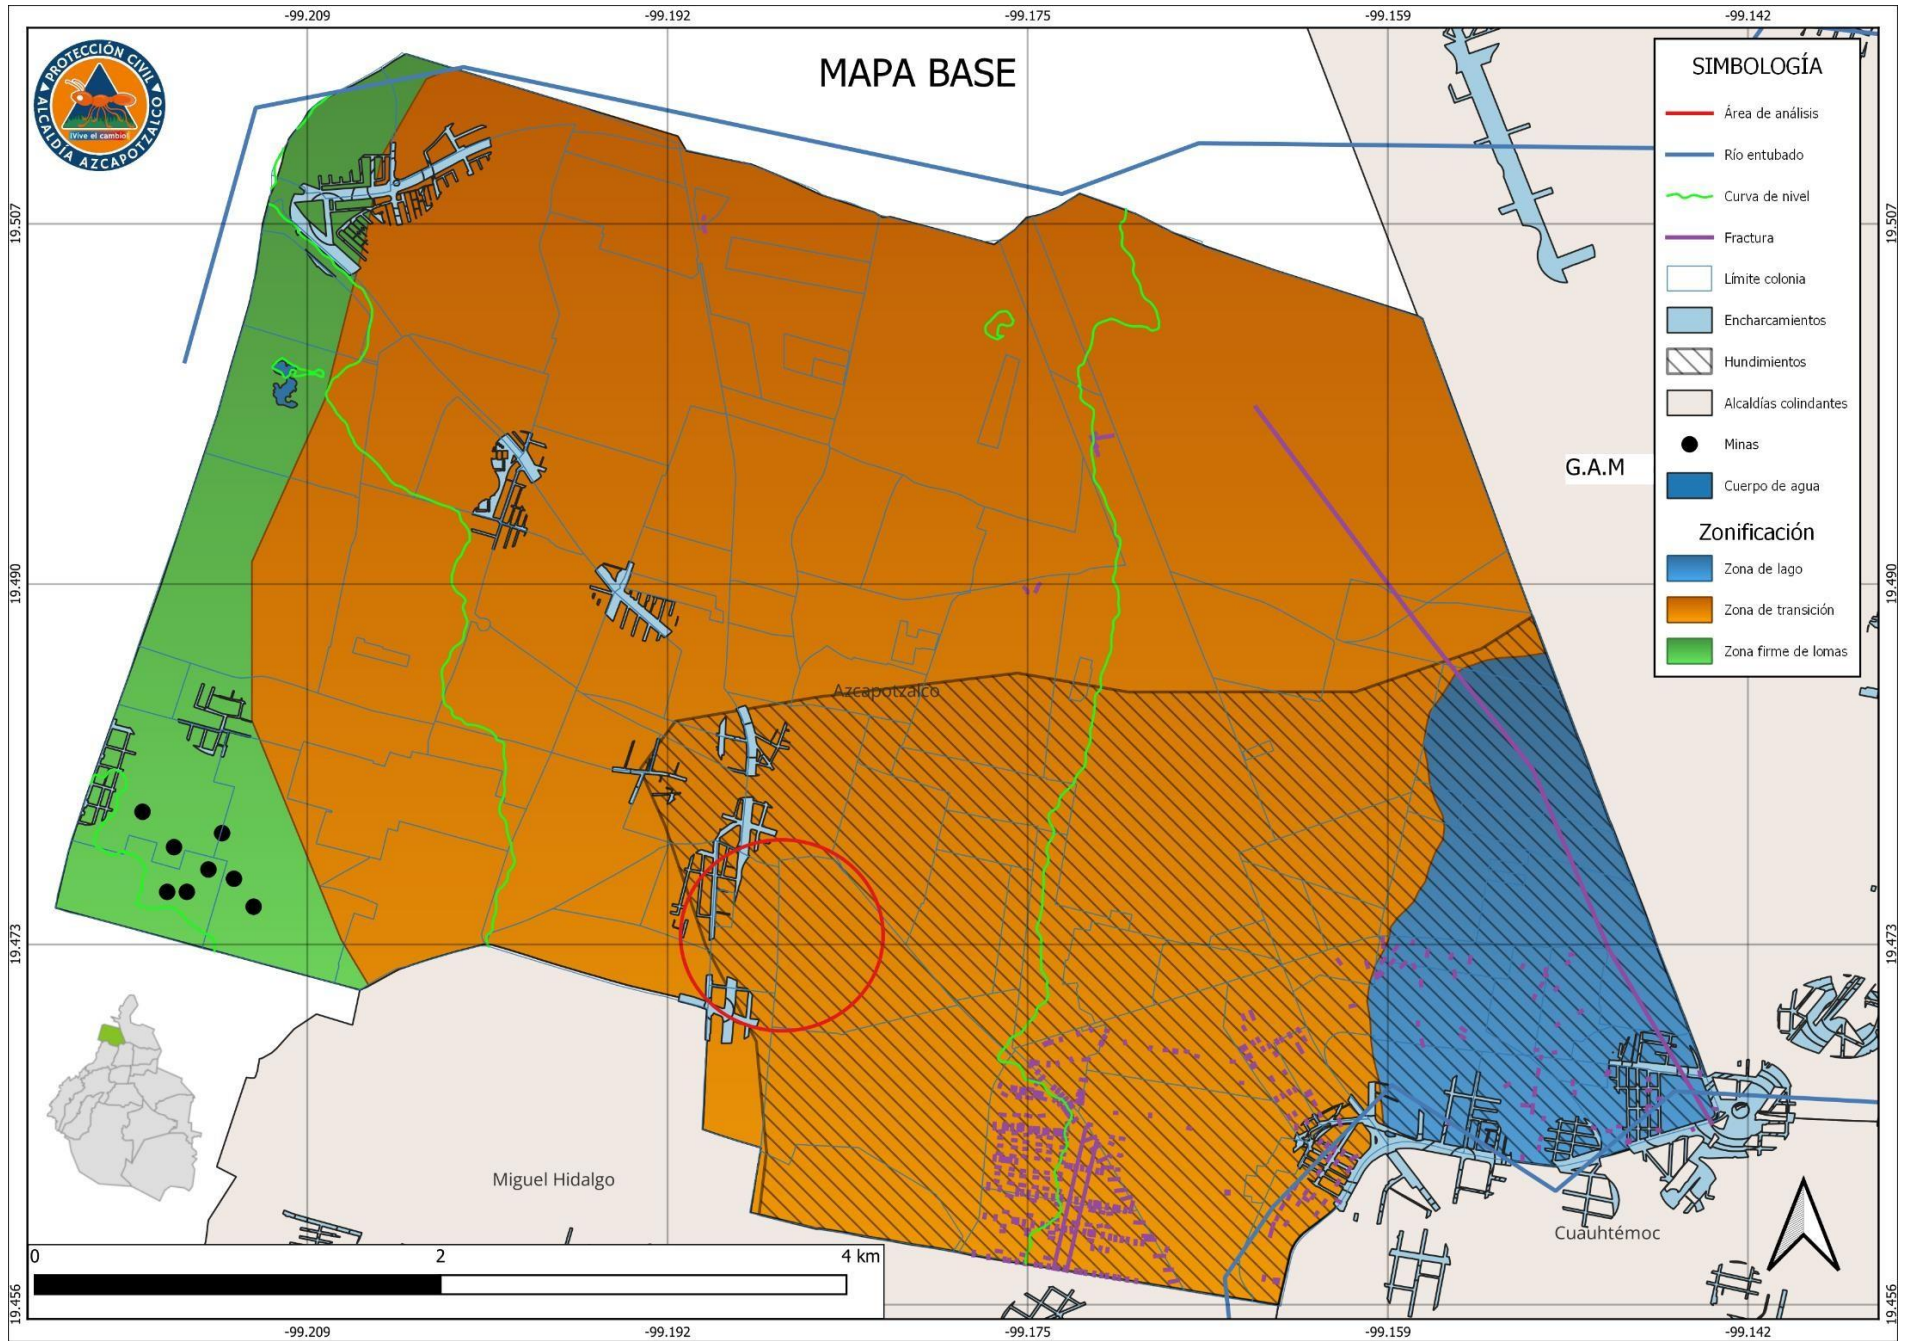

AV. AZCAPOTZALCO 417, NEXTENGO, AZCAPOTZALCO, 02070 CIUDAD DE MÉXICO

Para consultar información relacionada con tu colonia Ingresar al siguiente QR

<https://azcapotzalco.cdmx.gob.mx/proteccion-civil/>

UNIDAD HABITACIONAL AZCAPOTZALCO 417 – AZCAPOTZALCO CDMX

UNIDAD HABITACIONAL AZCAPOTZALCO 417 – AZCAPOTZALCO CDMX

UNIDAD HABITACIONAL AV. AZCAPOTZALCO 417

SIMBOLOGÍA

- Radio 500 metros
- Postes c5
- STE Trolebus paradas
- STE ruta trolebus
- STC Metro líneas
- - - Rutas y ramales
- ▭ División manzana
- +++ Via ferrea
- ▭ Límite colonia

MAPA INFRAESTRUCTURA Y TRANSPORTE

UNIDAD HABITACIONAL AZCAPOTZALCO 417

SIMBOLOGÍA

-  Radio 500 metros
-  Asistencia social
-  Edificio público
-  Religión
-  Escuelas
-  Unidad habitacional
-  Límite colonia
-  División manzana

RAMALES	STC TROLEBUS-LÍNEA 4	STC METRO -LÍNEA 7
METRO CUITLÁHUAC REYNOSA SAN PABLO RUTA 23 023 POPOTLA - UNIDAD CTM - EL ROSARIO 2	METRO EL ROSARIO - METRO BOULEVARD PUERTO AÉREO PARADAS 22 DE FEBRERO	El Rosario - Barranca del Muerto