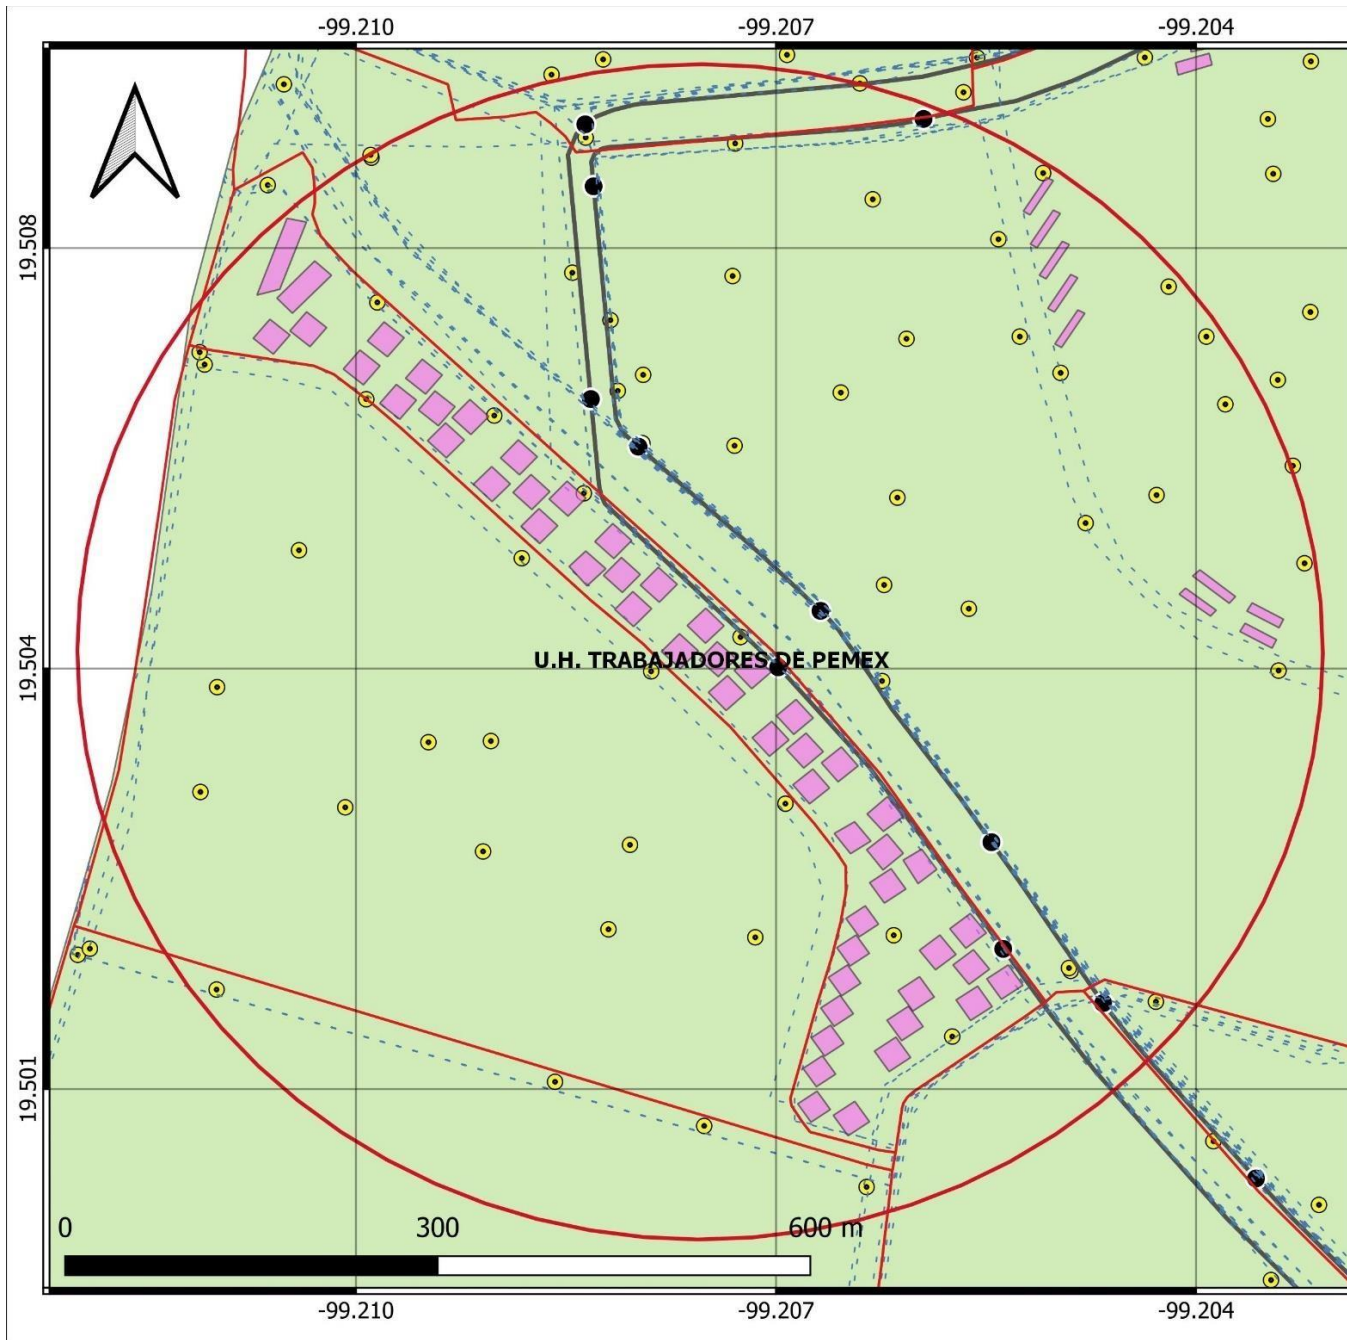

Para consultar información relacionada con tu colonia Ingresar al siguiente QR

<https://azcapotzalco.cdmx.gob.mx/proteccion-civil/>

U.H TRABAJADORES DE PEMEX

SIMBOLOGÍA

- Radio 500 metros
 - Límite colonias
 - Vialidades
 - Unidad habitacional
 - Encharcamientos
 - Curvas de nivel
 - Azcapotzalco
- Zonificación
- Transición
 - Lomas

MAPA BASE

U.H TRABAJADORES DE PEMEX

SIMBOLOGÍA

- Radio 500 metros
- Unidad habitacional
- Vialidades
- Límite colonias
- Rutas terrestres
- STE Trolebus Paradas
- STE Trolebus líneas
- Postes c5

MAPA INFRAESTRUCTURA

ANÁLISIS EN EL ATLAS DE RIESGOS DE LA CIUDAD DE MÉXICO

ZONIFICACIÓN GEOTÉCNICA

ZONA I. LOMAS. FORMADAS POR ROCAS O SUELOS GENERALMENTE FIRMES QUE FUERON DEPOSITADOS FUERA DEL AMBIENTE LACUSTRE, PERO EN LOS QUE PUEDEN EXISTIR, SUPERFICIALMENTE O INTERCALADOS, DEPÓSITOS ARENOSOS EN ESTADO SUELTO O COHESIVOS RELATIVAMENTE BLANDOS. EN ESTA ZONA, ES FRECUENTE LA PRESENCIA DE OQUEDADES EN ROCAS, DE CAVERNAS Y TÚNELES EXCAVADOS EN SUELOS PARA EXPLOTAR MINAS DE ARENA Y DE RELLENOS ARTIFICIALES NO CONTROLADOS

ZONA II. TRANSICIÓN. EN LA QUE LOS DEPÓSITOS PROFUNDOS SE ENCUENTRAN A 20 M DE PROFUNDIDAD, O MENOS, Y QUE ESTÁ CONSTITUIDA PREDOMINANTEMENTE POR ESTRATOS ARENOSOS Y LIMO ARENOSOS INTERCALADOS CON CAPAS DE ARCILLA LACUSTRE; EL ESPESOR DE ÉSTAS ES VARIABLE ENTRE DECENAS DE CENTÍMETROS Y POCOS METROS