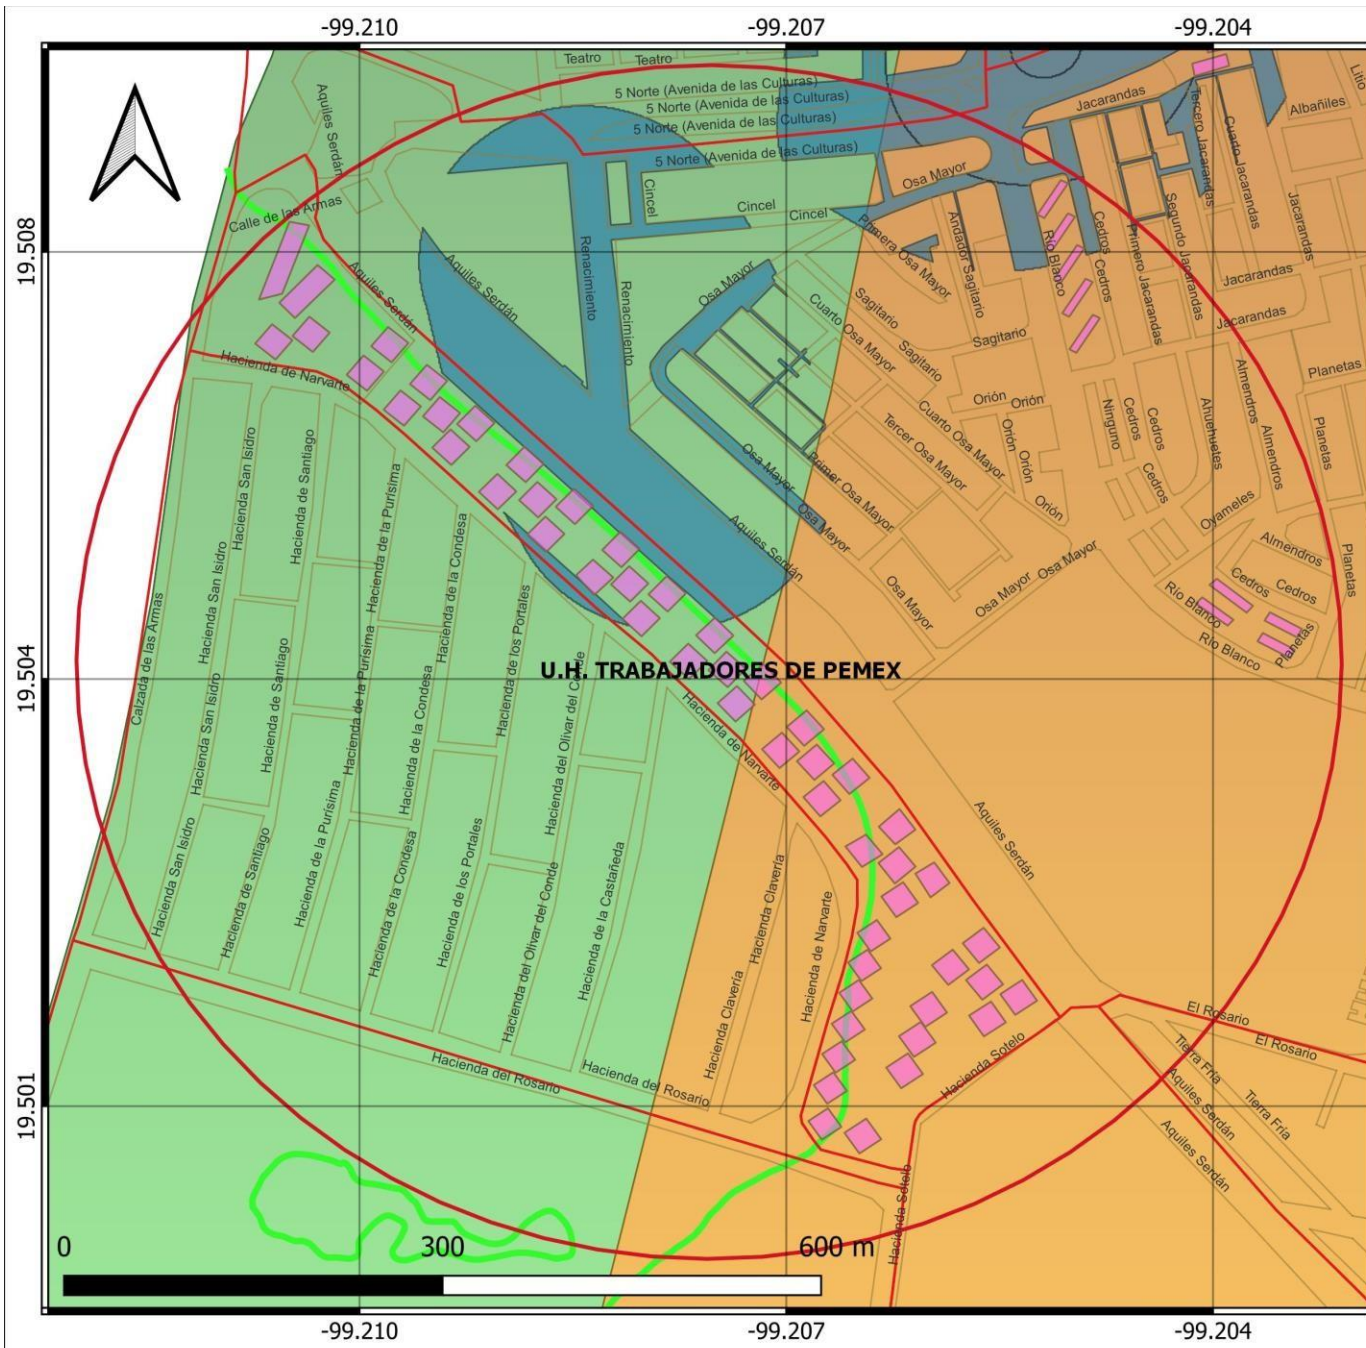

Para consultar información relacionada con tu colonia Ingresar al siguiente QR

<https://azcapotzalco.cdmx.gob.mx/proteccion-civil/>

U.H TRABAJADORES DE PEMEX

SIMBOLOGÍA

- Radio 500 metros
 - Límite colonias
 - Vialidades
 - Unidad habitacional
 - Encharcamientos
 - Curvas de nivel
 - Azcapotzalco
- Zonificación
- Transición
 - Lomas

MAPA BASE

U.H TRABAJADORES DE PEMEX

SIMBOLOGÍA

- Radio 500 metros
- Unidad habitacional
- Vialidades
- Límite colonias
- Rutas terrestres
- STE Trolebus Paradas
- STE Trolebus líneas
- Postes c5

MAPA INFRAESTRUCTURA

U.H TRABAJADORES DE PEMEX

SIMBOLOGÍA

- Radio 500 metros
- Unidad habitacional
- Límite colonias
- Sistemas expuestos**
- ◆ Centro Comercial
- + Salud
- ◆ Escuela
- Central de policía
- Museos
- + Templo

MAPA SISTEMAS EXPUESTOS

U.H TRABAJADORES DE PEMEX

SIMBOLOGÍA

-  Radio 500 metros
-  Unidad habitacional
-  Límite colonias
-  Vialidades
-  PIPC registrado
-  Incidentes urbanos

MAPA REPORTES PROTECCIÓN CIVIL