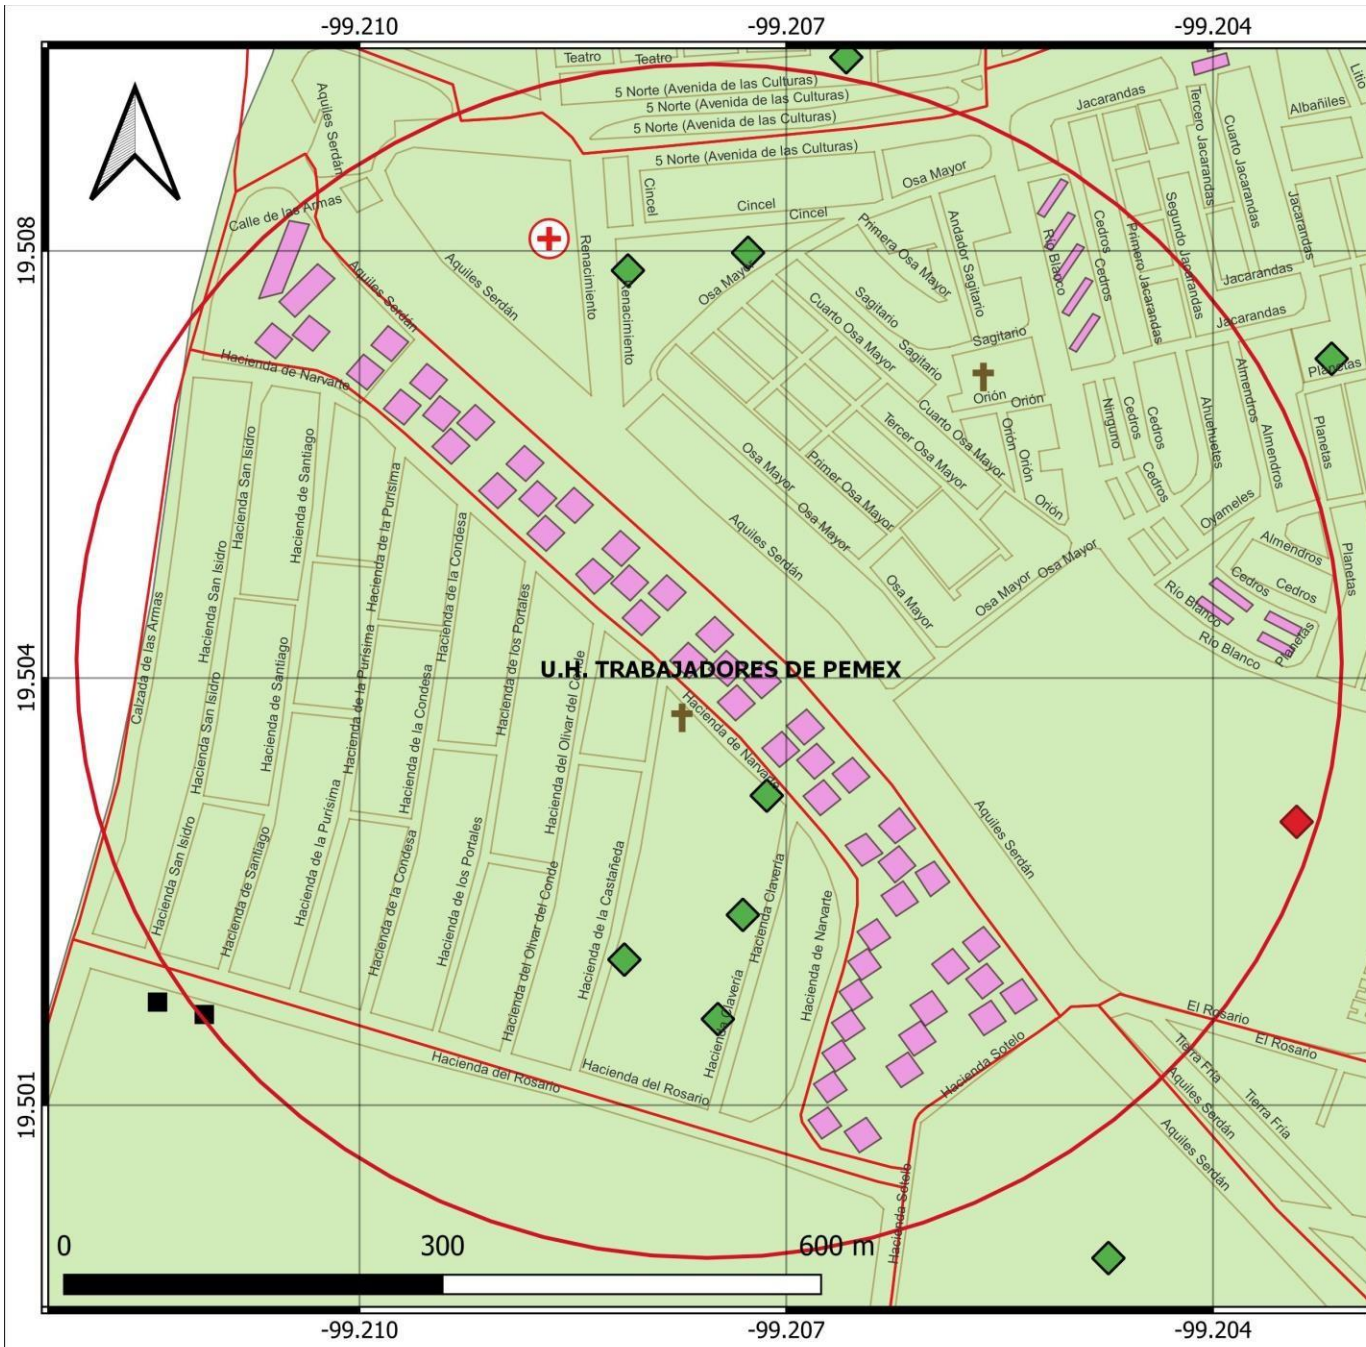

Para consultar información relacionada con tu colonia Ingresar al siguiente QR

<https://azcapotzalco.cdmx.gob.mx/proteccion-civil/>

U.H TRABAJADORES DE PEMEX

SIMBOLOGÍA

- Radio 500 metros
 - Límite colonias
 - Vialidades
 - Unidad habitacional
 - Encharcamientos
 - Curvas de nivel
 - Azcapotzalco
- Zonificación
- Transición
 - Lomas

MAPA BASE

U.H TRABAJADORES DE PEMEX

SIMBOLOGÍA

- Radio 500 metros
- Unidad habitacional
- Vialidades
- Límite colonias
- Rutas terrestres
- STE Trolebus Paradas
- STE Trolebus líneas
- Postes c5

MAPA INFRAESTRUCTURA

U.H TRABAJADORES DE PEMEX

SIMBOLOGÍA

- Radio 500 metros
- Unidad habitacional
- Límite colonias
- Sistemas expuestos**
- ◆ Centro Comercial
- + Salud
- ◆ Escuela
- Central de policía
- Museos
- + Templo

MAPA SISTEMAS EXPUESTOS

U.H TRABAJADORES DE PEMEX

SIMBOLOGÍA

-  Radio 500 metros
-  Unidad habitacional
-  Límite colonias
-  Vialidades
-  PIPC registrado
-  Incidentes urbanos

MAPA REPORTES PROTECCIÓN CIVIL