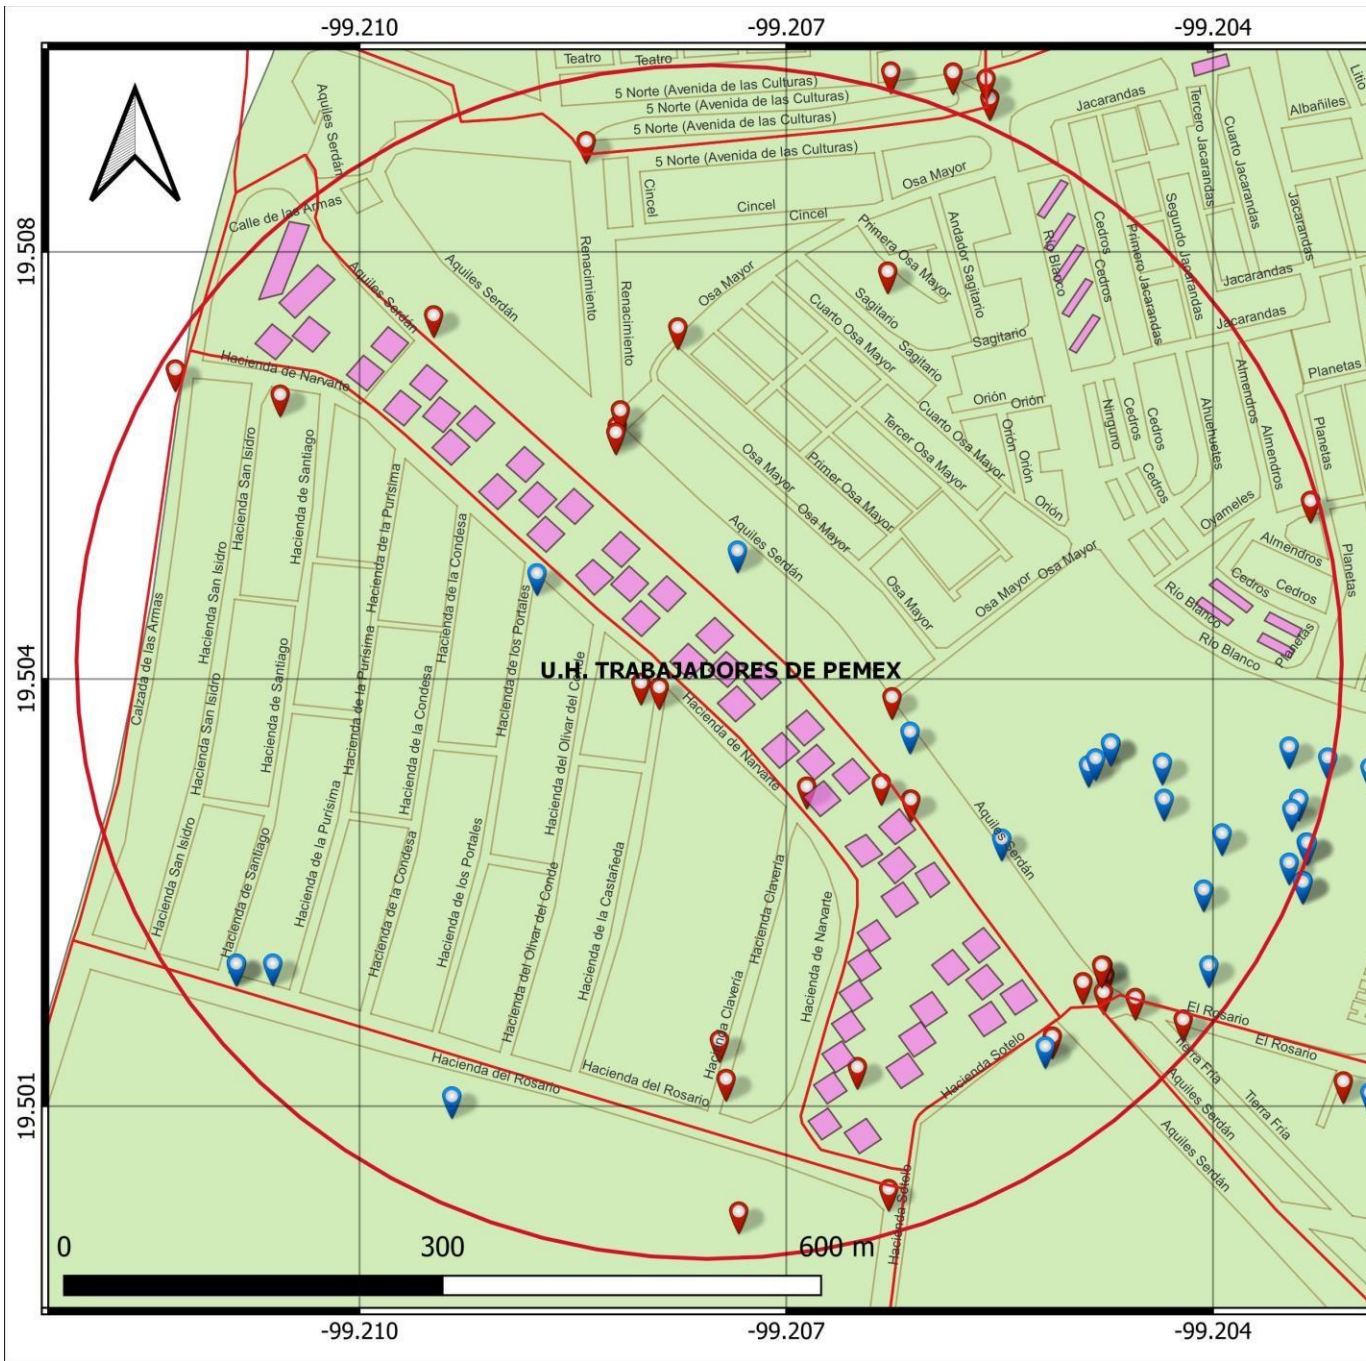

U.H TRABAJADORES DE PEMEX

SIMBOLOGÍA

- Radio 500 metros
- Unidad habitacional
- Límite colonias
- Vialidades
- PIPC registrado
- Incidentes urbanos

SISTEMAS EXPUESTOS		
ID	INMUEBLE	NOMBRE
1	ESCUELA	PROFESORA ELMIRA ROCHA GARCÍA
2	ESCUELA	ITLATIUH
3	ESCUELA	ESTADO DE ISRAEL NÚMERO 207
4	ESCUELA	CETIS NO 33 CARLOS MARÍA BUSTAMANTE
5	ESCUELA	JARDIN DE NIÑOS ESTADO DE TLAXCALA
6	ESCUELA	FAJA DE ORO
7	TEMPLO	IGLESIA SAN NICOLÁS DE TOLENTINO
8	TEMPLO	IGLESIA RECTORA DE SAN FELIPE NERI Y NUESTRA SEÑORA DEL REFUGIO
9	CENTRO COMERCIAL	TOWN CENTER EL ROSARIO
10	INSTALACIÓN DE SERVICIOS	PRADOS DEL ROSARIO
11	INSTALACIÓN DIVERSA	MUSEO TRIDIMENSIONAL DE ARTE Y REGIONAL
12	INSTALACIÓN DIVERSA	MUSEO DE ARTE REGIONAL
13	CENTRO DE ASISTENCIA MÉDICA	UNIDAD DE MEDICINA NÚMERO 33

STE TROLEBUS- LÍNEA 4 METRO BOULEVARD PUERTO AÉREO		RUTAS Y RAMALES
PARADAS: Río Blanco Alfareros Av. Culturas Av. Aquiles Serdán	Renacimiento Frente a Nissan Edificio 26-B Soriana El Rosario Hacienda De Sotelo Av. del Rosario	METRO POPOTLA UNIDAD CTM EL ROSARIO 2 RUTA 89 089 TACUBA - LOMAS DE ATIZAPAN MEXICO NUEVO RUTA 99 099 TACUBA - CD. LABOR RUTA 89 089 TACUBA - LOMAS LINDA CAMPESTRE RUTA 23 023 METRO TACUBA UNIDAD ROSARIO BACHILLERES RUTA 28 028 CERVANTES SAAVEDRA - METRO ROSARIO RUTA 99 099 TACUBA - BUENAVISTA

AGENTES REGULADORES	
HOSPITALES	BOMBEROS
UNIDAD DE MEDICINA NÚMERO 33	CENTRAL DE BOMBEROS AZCAPOTZALCO
0.2 Km	3.8 Km